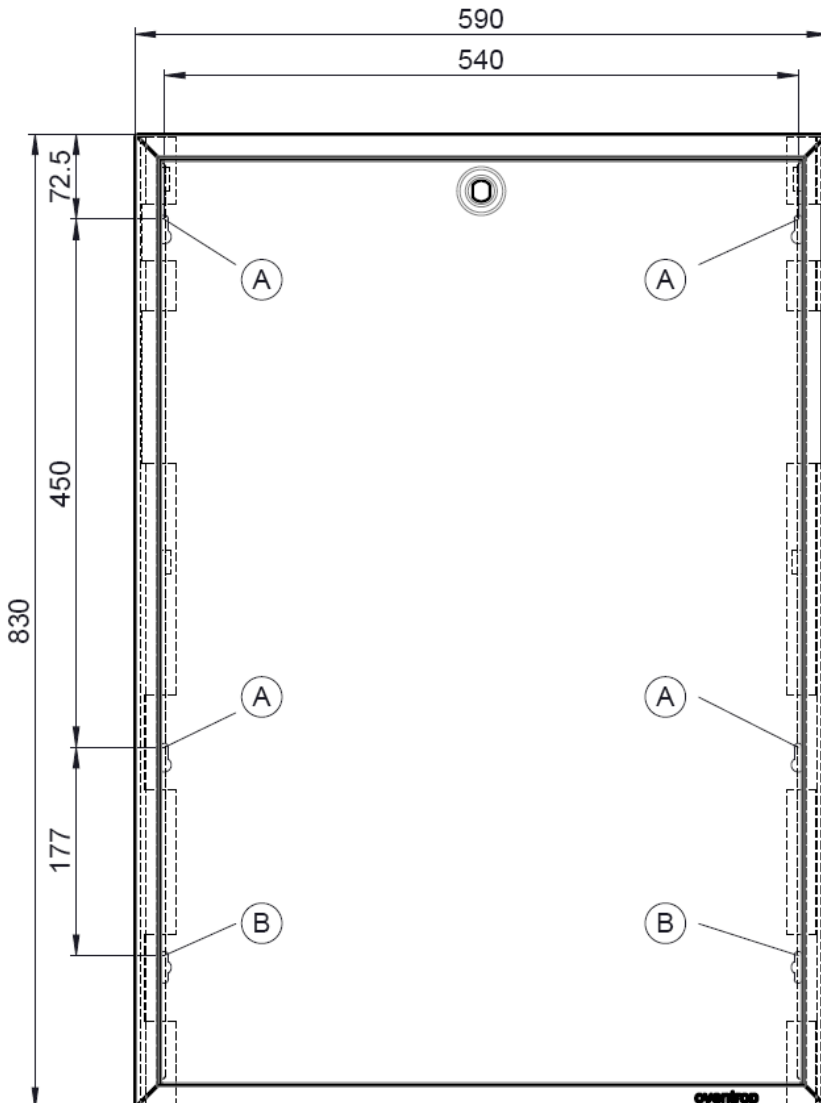

Aufputzhaube für Wohnungsstation „Regudis W- HTF“ Ausführung GSWB (mit Tür)
Surface-mounted cover for dwelling station “Regudis W- HTF“ model GSWB (with door)
Capot pour pose en apparent pour station d’appartement « Regudis W- HTF » modèle GSWB (avec porte)
Coperchio a parete per stazione per appartamento “Regudis W” (per porta)

A:
 Befestigungsposition für „Regudis W“
 Fixing position for “Regudis W”
 Position de fixation pour « Regudis W »
 Posizione di fissaggio per “Regudis W”

B:
 Befestigungsposition für Kugelhahn-
 Anschlussleiste
 Fixing position for ball valve connecting
 block
 Position de fixation pour bloc de
 raccordement pour robinets à tournant
 sphérique
 Posizione di montaggio della barra di
 collegamento valvole a sfera