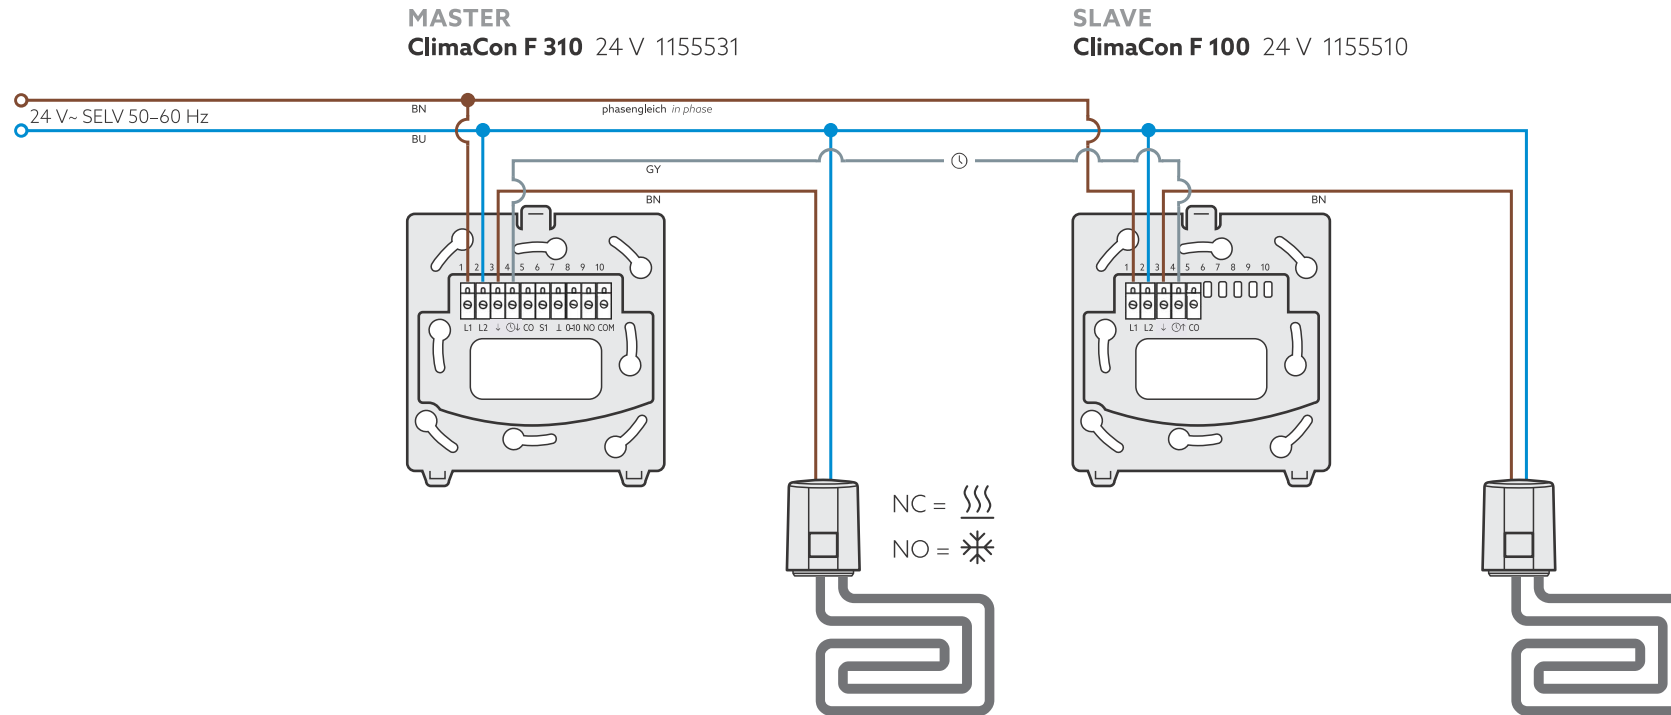

ClimaCon F 310 24 V (1155531)

nur Heizen/nur Kühlen (ohne C/O), Absenken als Master-Raumthermostat
heating only/cooling only (without c/o), setback as leader room thermostat

Schema zum elektrischen Anschluss
Diagram for the electrical connection
ClimaCon F

Art.-Nr./ID Art. No.-ID Projekt Project
1155531-52 ovt22025

Stand Revision Maßstab Scale
26.10.2022 -

Farben Colors
IEC 60757

- **BK** Schwarz Black
- **BN** Braun Brown
- **BU** Blau Blue
- **GN** Grün Green
- **GY** Grau Grey
- **PK** Rosa Pink
- **RD** Rot Red
- **VI** Violett Violet
- **YE** Gelb Yellow
- **GNYE** Grün-Gelb Green-Yellow

NC =

NO =