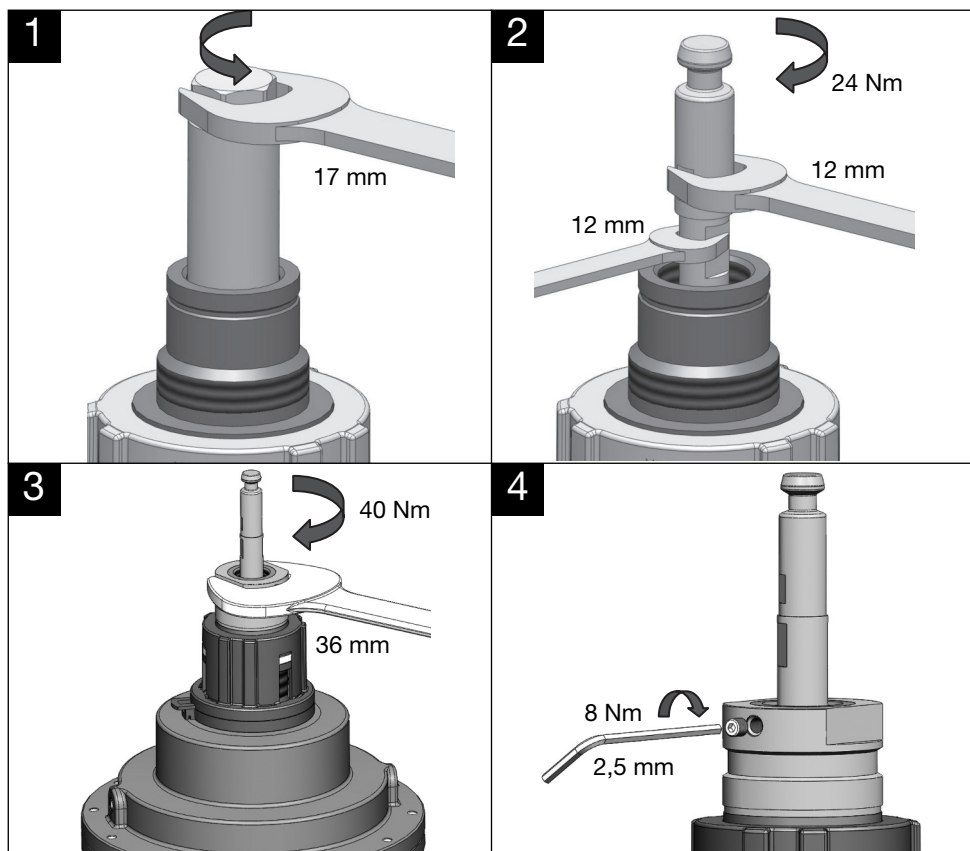

Eine Übersicht der weltweiten Ansprechpartner finden Sie unter www.oventrop.de.

Adapter set suitable for the following valves:
"Cocon QFC/QGC" DN 125 – DN 200

For an overview of our global presence visit www.oventrop.com.

Subject to technical modifications without notice.

115803083 11/2016

oventrop Robinetterie «haut de gamme» + Systèmes

FR

Jeu d'adaptateurs

Notice d'installation et d'utilisation pour les professionnels

Jeu d'adaptateurs pour les robinets suivants:
«Cocon QFC/QGC» DN 125 - DN 200

Vous trouverez une vue d'ensemble des interlocuteurs dans le monde entier sur www.oventrop.com.

Set adattatore adatto per le seguenti valvole:
 “Cocon QFC/QGC” DN 125 – DN 200

Per ulteriori informazioni sulla ns. organizzazione commerciale nel mondo potete consultare il ns sito www.oventrop.com.

Juego de adaptadores adecuado para las siguientes válvulas:
"Cocon QFC/QGC", DN 125 – DN 200

Para una visión general de nuestra presencia en el mundo visite www.oventrop.com.

Адаптер подходит для вентилей:
„Cocon QFC/QGC“ DN 125 – DN 200