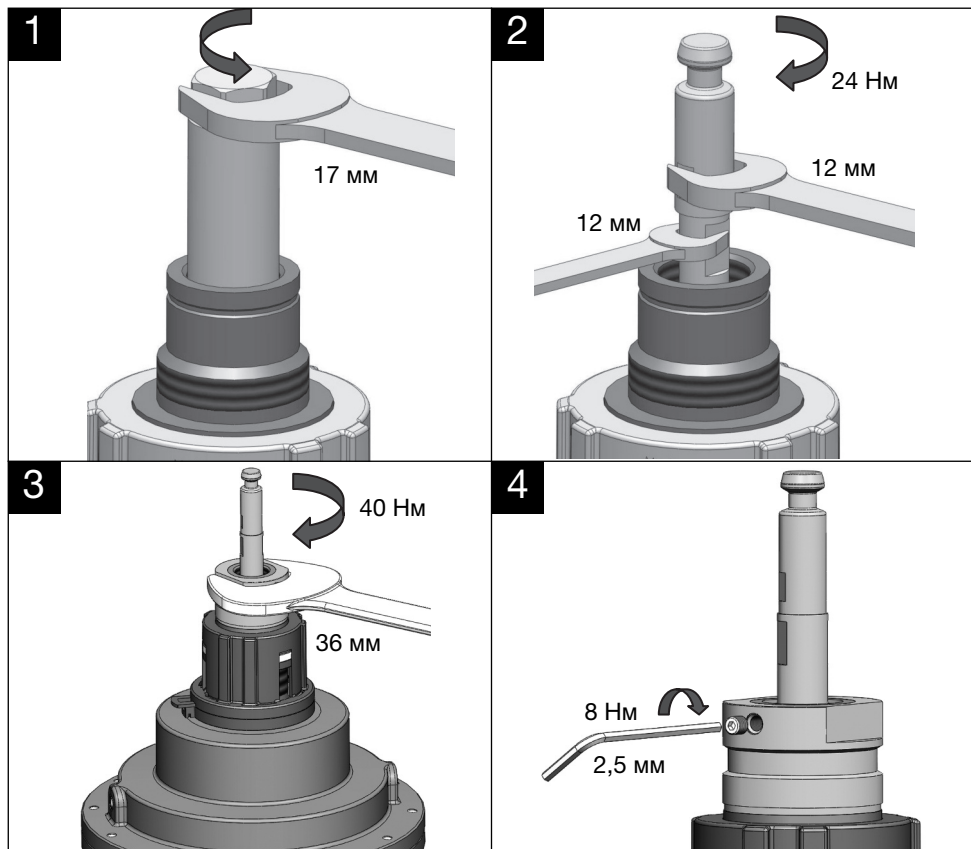

Vous trouverez une vue d'ensemble des interlocuteurs dans le monde entier sur www.oventrop.com.

Set adattatore adatto per le seguenti valvole:
 “Cocon QFC/QGC” DN 125 – DN 200

Per ulteriori informazioni sulla ns. organizzazione commerciale nel mondo potete consultare il ns sito www.oventrop.com.

Juego de adaptadores adecuado para las siguientes válvulas:
"Cocon QFC/QGC", DN 125 – DN 200

Para una visión general de nuestra presencia en el mundo visite www.oventrop.com.

Адаптер подходит для вентилей:
„Cocon QFC/QGC“ DN 125 – DN 200

Адреса контактов по всему миру размещены на сайте www.oventrop.com.

ZH

转换连接装置

专业安装操作指南

转换装置适合以下产品:

“Cocon QFC/QGC” DN 125 - DN 200

详细信息请登陆我们的网站 www.oventrop.com.

欧文托普公司保留对产品变更的权利, 恕不事先通知。