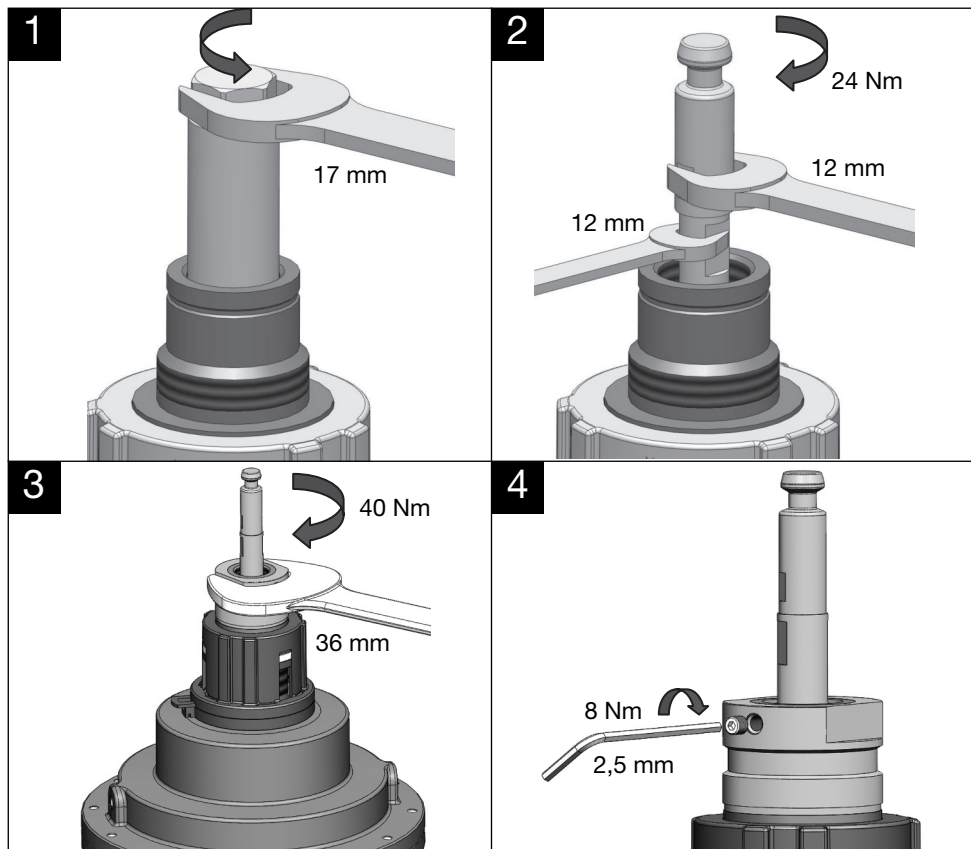

Eine Übersicht der weltweiten Ansprechpartner finden Sie unter www.oventrop.de.

Adapter set suitable for the following valves:
"Cocon QFC/QGC" DN 125 – DN 200

For an overview of our global presence visit www.oventrop.com.

Subject to technical modifications without notice.

115803083 11/2016

oventrop Robinetterie «haut de gamme» + Systèmes

FR

Jeu d'adaptateurs

Notice d'installation et d'utilisation pour les professionnels

Jeu d'adaptateurs pour les robinets suivants:
«Cocon QFC/QGC» DN 125 - DN 200

Vous trouverez une vue d'ensemble des interlocuteurs dans le monde entier sur www.oventrop.com.

Set adattatore adatto per le seguenti valvole:
 “Cocon QFC/QGC” DN 125 – DN 200

Per ulteriori informazioni sulla ns. organizzazione commerciale nel mondo potete consultare il ns sito www.oventrop.com.

Juego de adaptadores adecuado para las siguientes válvulas:
"Cocon QFC/QGC", DN 125 – DN 200

Para una visión general de nuestra presencia en el mundo visite www.oventrop.com.

Адаптер подходит для вентилей:
„Cocon QFC/QGC“ DN 125 – DN 200