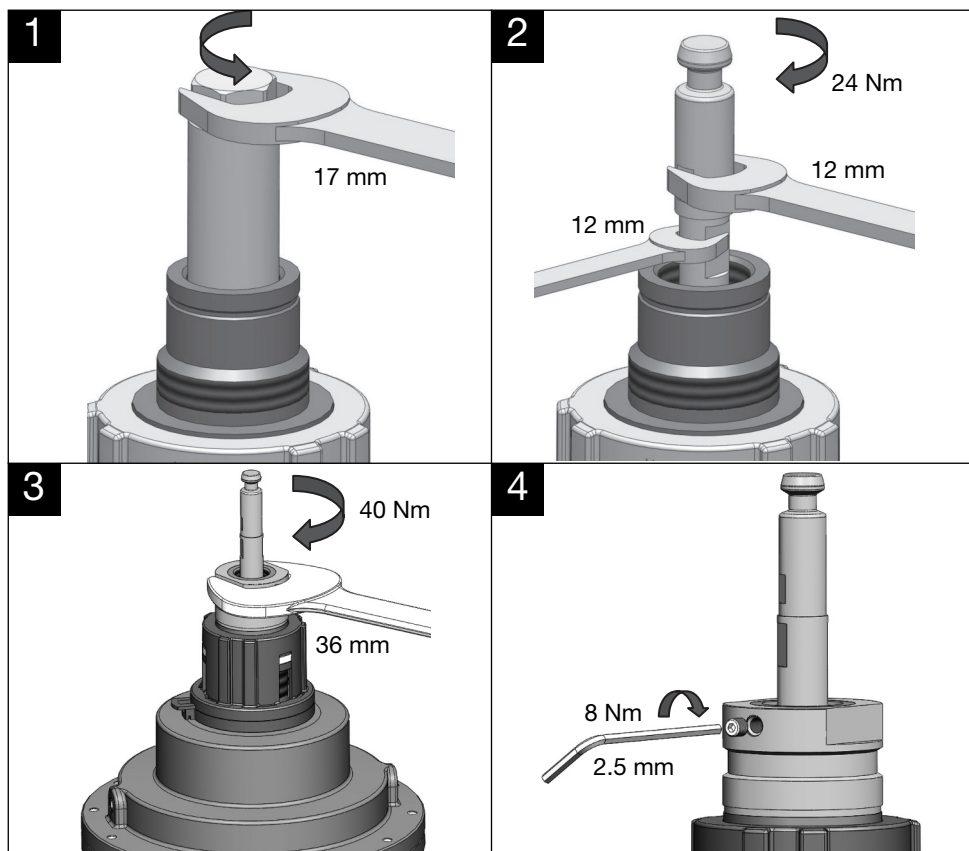

Adapter-Set passend für folgende Ventile:
„Cocon QFC/QGC“ DN 125 – DN 200

OVENTROP GmbH & Co. KG
Paul-Oventrop-Straße 1
D-59939 Olsberg
Telefon +49 (0)29 62 82-0
Telefax +49 (0)29 62 82-400
E-Mail mail@oventrop.de
Internet www.oventrop.com

Eine Übersicht der weltweiten Ansprechpartner finden Sie unter www.oventrop.de.

Adapter set suitable for the following valves:
"Cocon QFC/QGC" DN 125 – DN 200

For an overview of our global presence visit www.oventrop.com.

Subject to technical modifications without notice.

115803083 11/2016

oventrop Robinetterie «haut de gamme» + Systèmes

FR

Jeu d'adaptateurs

Notice d'installation et d'utilisation pour les professionnels

Jeu d'adaptateurs pour les robinets suivants:
«Cocon QFC/QGC» DN 125 - DN 200

Vous trouverez une vue d'ensemble des interlocuteurs dans le monde entier sur www.oventrop.com.

Set adattatore adatto per le seguenti valvole:
 “Cocon QFC/QGC” DN 125 – DN 200

Per ulteriori informazioni sulla ns. organizzazione commerciale nel mondo potete consultare il ns sito www.oventrop.com.