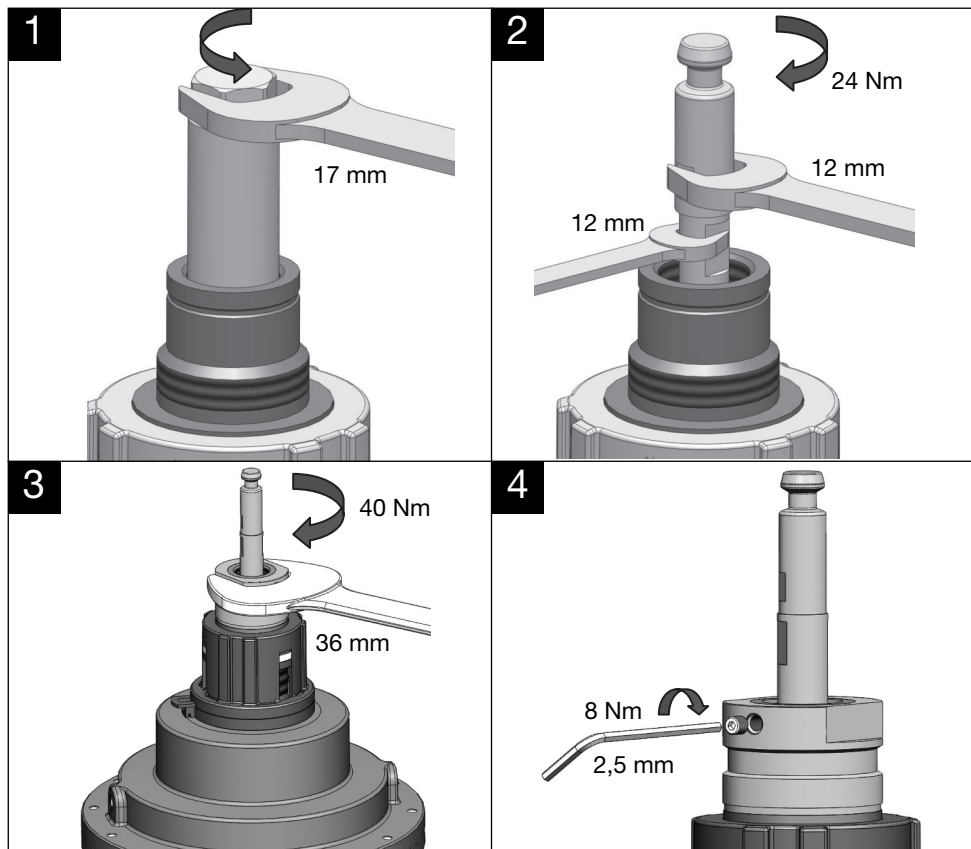

Juego de adaptadores adecuado para las siguientes válvulas:
"Cocon QFC/QGC", DN 125 – DN 200

Para una visión general de nuestra presencia en el mundo visite www.oventrop.com.

Адаптер подходит для вентилей:
„Cocon QFC/QGC“ DN 125 – DN 200

Адреса контактов по всему миру размещены на сайте www.oventrop.com.

ZH

转换连接装置

专业安装操作指南

转换装置适合以下产品:

“Cocon QFC/QGC” DN 125 - DN 200

详细信息请登陆我们的网站 www.oventrop.com.

欧文托普公司保留对产品变更的权利, 恕不事先通知。