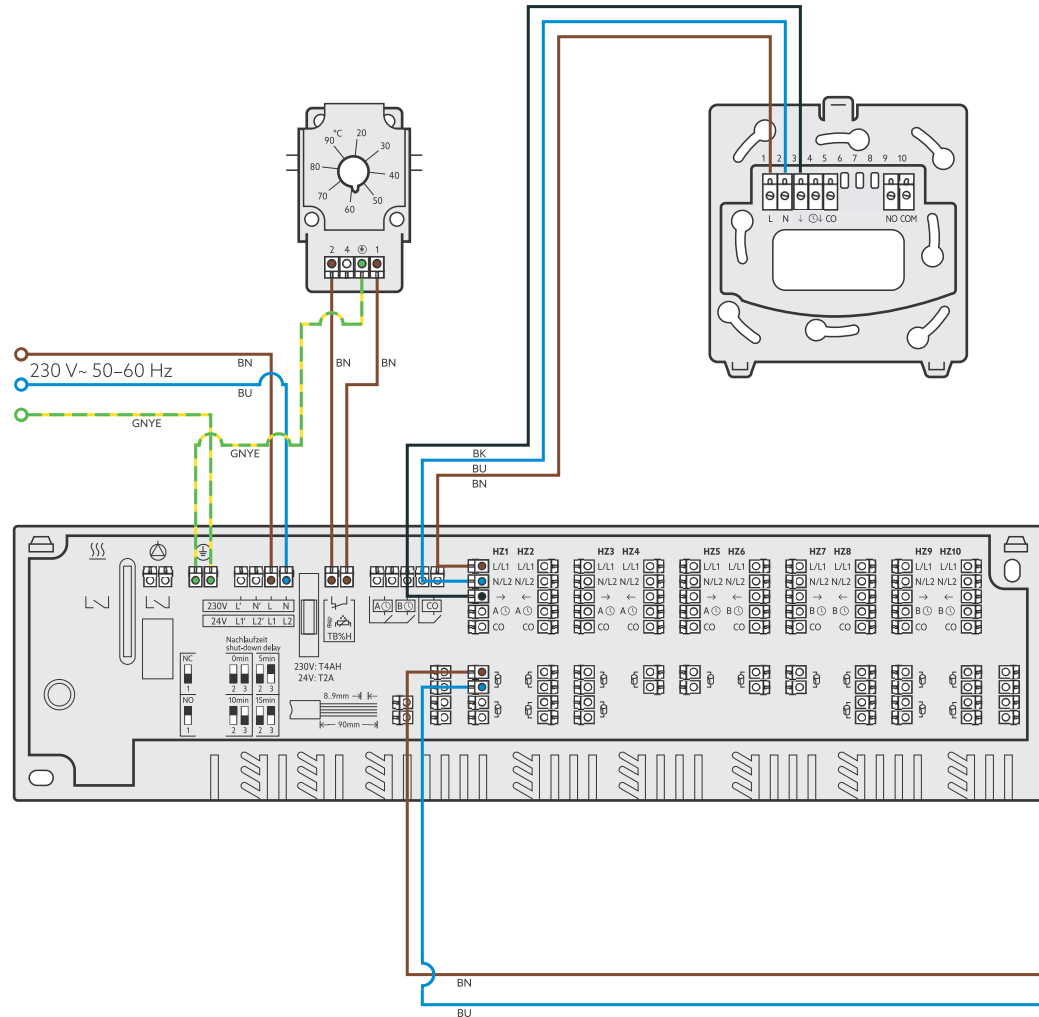

ClimaCon F 310 230 V (1155031)

nur Heizen, mit Anschlussleiste
heating only, with connecting block

Schema zum elektrischen Anschluss
Diagram for the electrical connection
ClimaCon F

Art.-Nr./ID Art. No.-ID Projekt Project
1155031-41 ovt22025

Stand Revision Maßstab Scale
26.10.2022 -

Farben Colors
IEC 60757

- **BK** Schwarz Black
- **BN** Braun Brown
- **BU** Blau Blue
- **GN** Grün Green
- **GY** Grau Grey
- **PK** Rosa Pink
- **RD** Rot Red
- **VI** Violett Violet
- **YE** Gelb Yellow
- **GNYE** Grün-Gelb Green-Yellow

Sicherheitstemperaturwächter 1344-583 **ClimaCon F 310** 230 V 1155031
Safety temperature monitor

Anschlussleiste 230 V 1400981
Connection block

Aktor T 2P 230 V
Elektrothermischer Stellantrieb
Electrothermal actuator