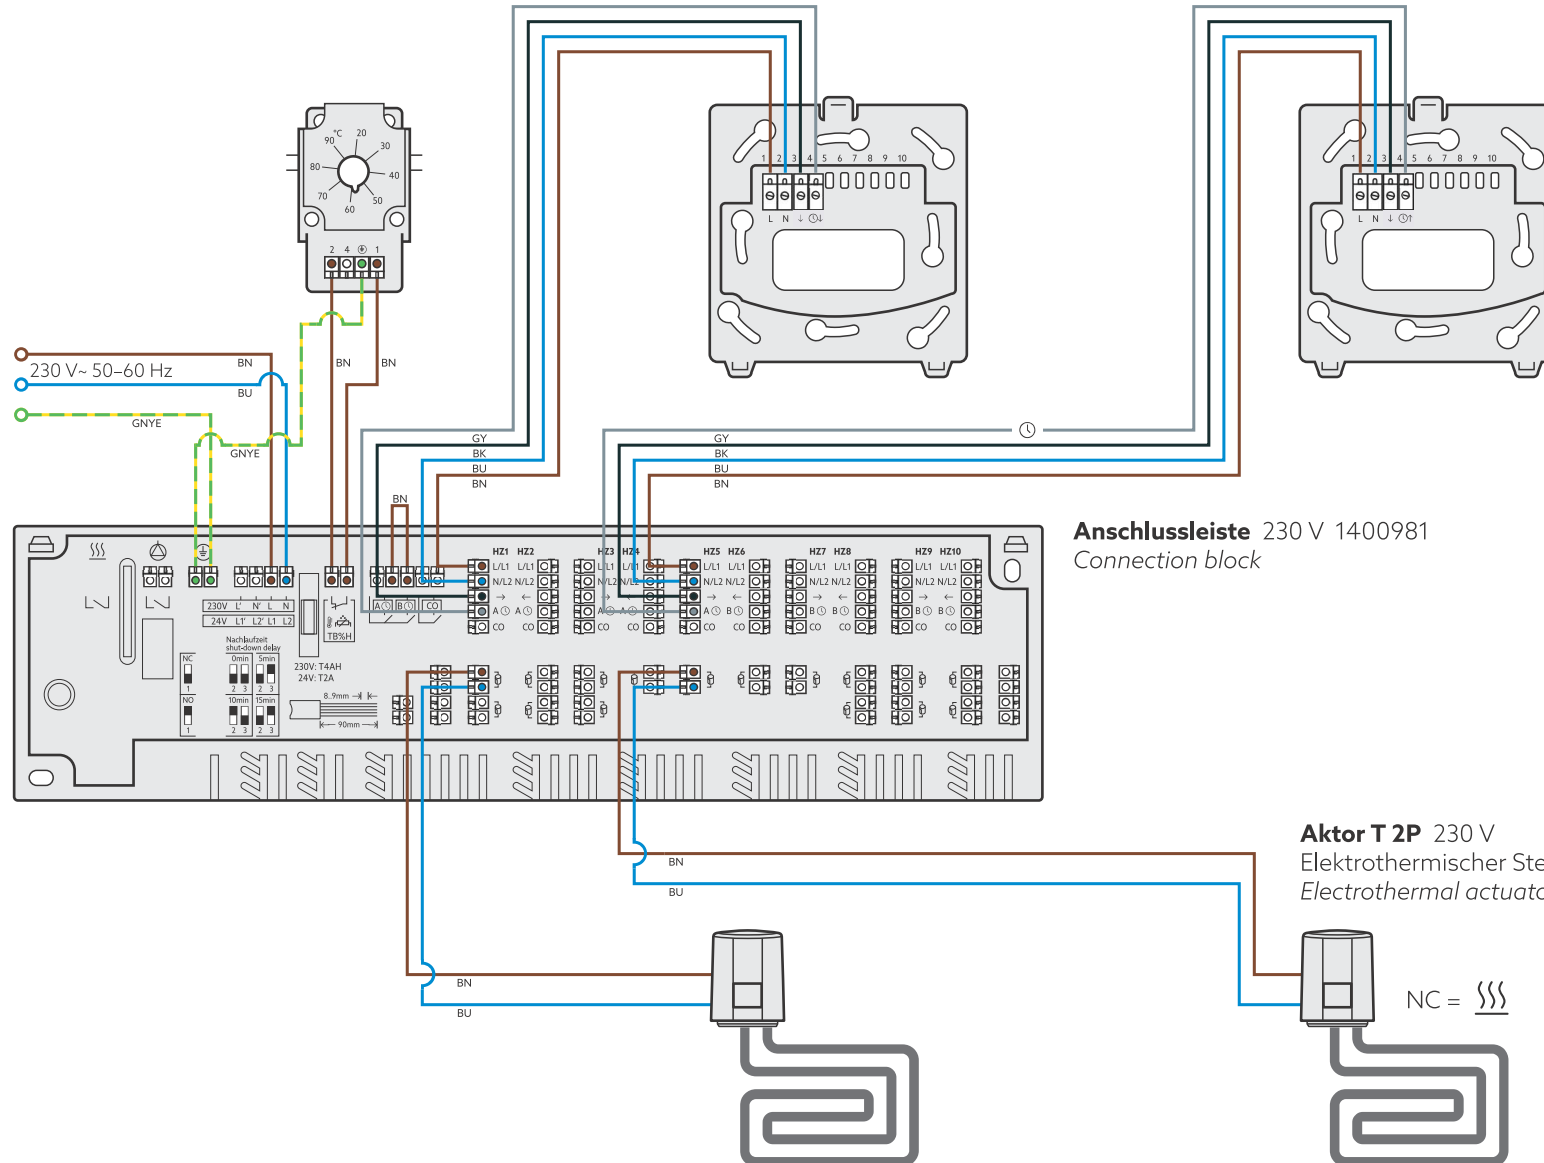

ClimaCon F 90 230 V (1155009)

nur Heizen, mit Anschlussleiste, Absenken als Slave-Raumthermostat
heating only, with connecting block, setback as follower room thermostat

Schema zum elektrischen Anschluss
Diagram for the electrical connection
ClimaCon F

Art.-Nr./ID Art. No.-ID Projekt Project
1155009-05 ovt22025

Stand Revision Maßstab Scale
26.10.2022 -

Farben Colors
IEC 60757

- **BK** Schwarz Black
- **BN** Braun Brown
- **BU** Blau Blue
- **GN** Grün Green
- **GY** Grau Grey
- **PK** Rosa Pink
- **RD** Rot Red
- **VI** Violett Violet
- **YE** Gelb Yellow
- **GNYE** Grün-Gelb Green-Yellow

Sicherheitstemperaturwächter 1344583
Safety temperature monitor

MASTER
ClimaCon F 210 230 V 1155021
ClimaCon F 310 230 V 1155031

SLAVE
ClimaCon F 90 230 V 1155009

Anschlussleiste 230 V 1400981
Connection block

Aktor T 2P 230 V
Elektrothermischer Stellantrieb
Electrothermal actuator