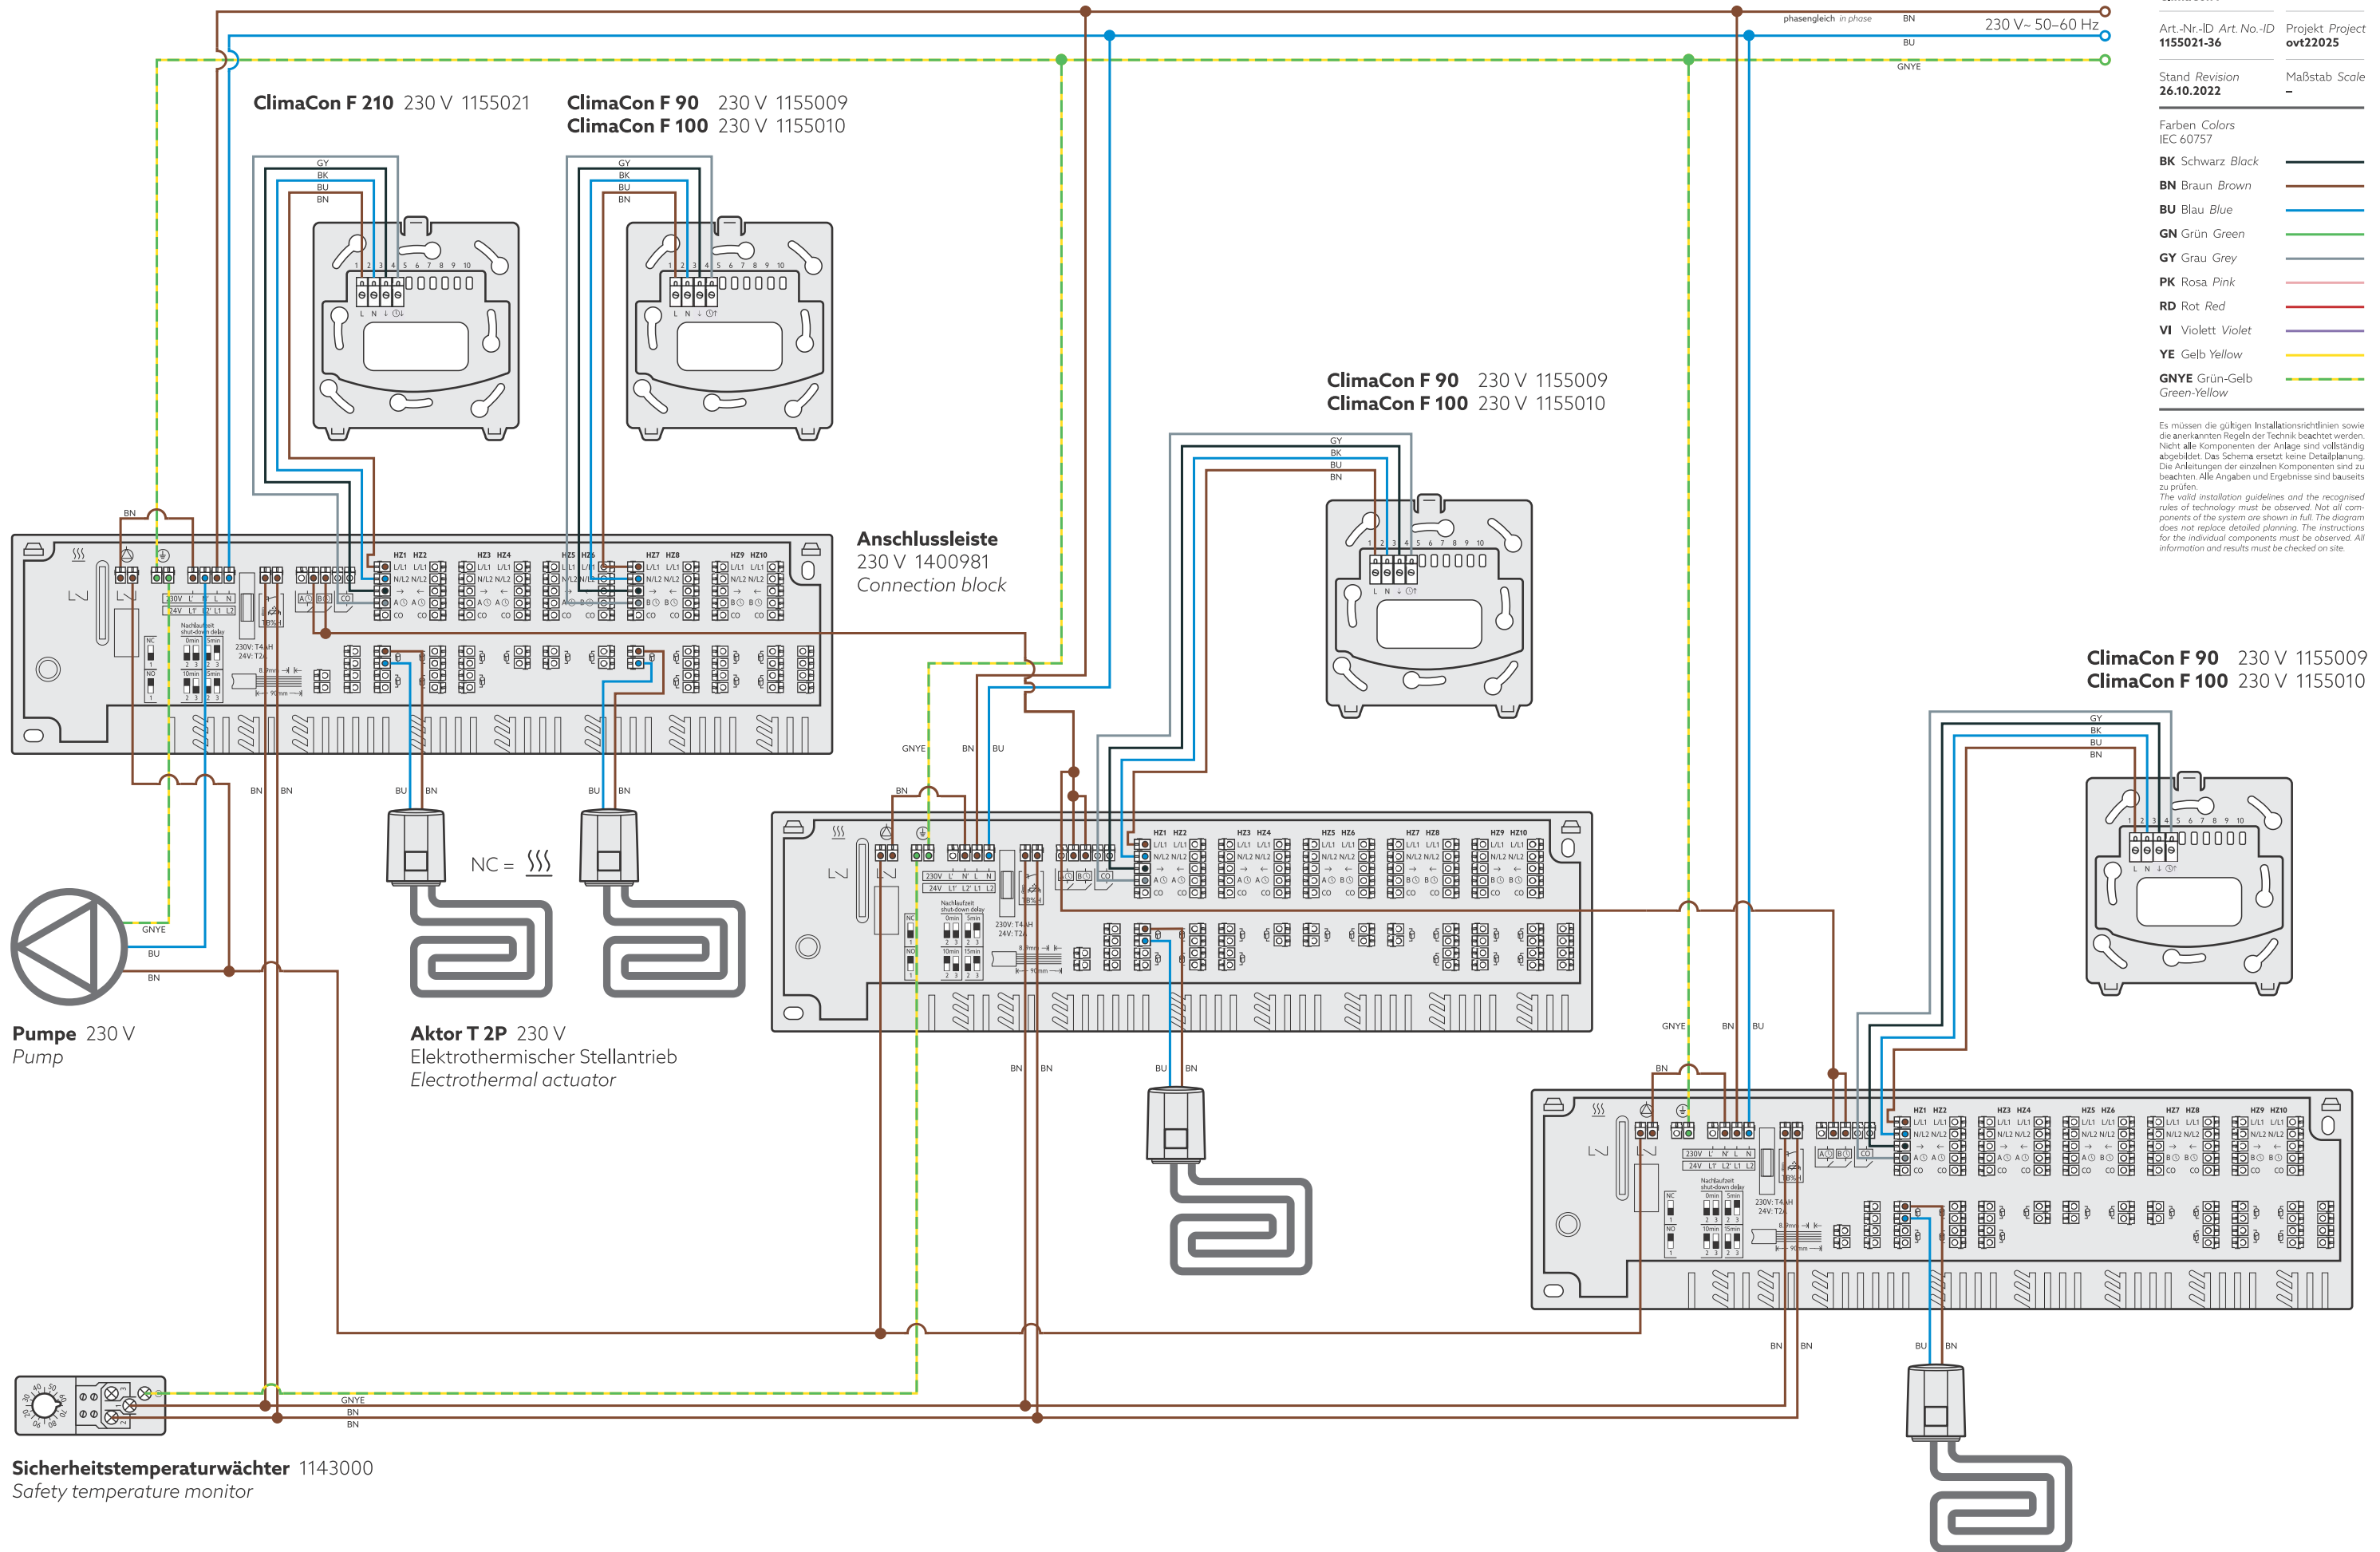

ClimaCon F 210 230 V (1155021)

nur Heizen, mit mehreren Anschlussleisten, mit Pumpenlogik, Absenken als zentrales Master-Raumthermostat
heating only, with several connecting blocks, with pump logic, setback as central leader room thermostat

Schema zum elektrischen Anschluss
Diagram for the electrical connection
ClimaCon F

Art.-Nr.-ID Art. No.-ID Projekt Project
1155021-36 1155021-36 ovt22025

Stand Revision Maßstab Scale
26.10.2022 -

Farben Colors
IEC 60757

- **BK** Schwarz Black
- **BN** Braun Brown
- **BU** Blau Blue
- **GN** Grün Green
- **GY** Grau Grey
- **PK** Rosa Pink
- **RD** Rot Red
- **VI** Violett Violet
- **YE** Gelb Yellow
- **GNYE** Grün-Gelb Green-Yellow

Sicherheitstemperturwächter 1143000
Safety temperature monitor