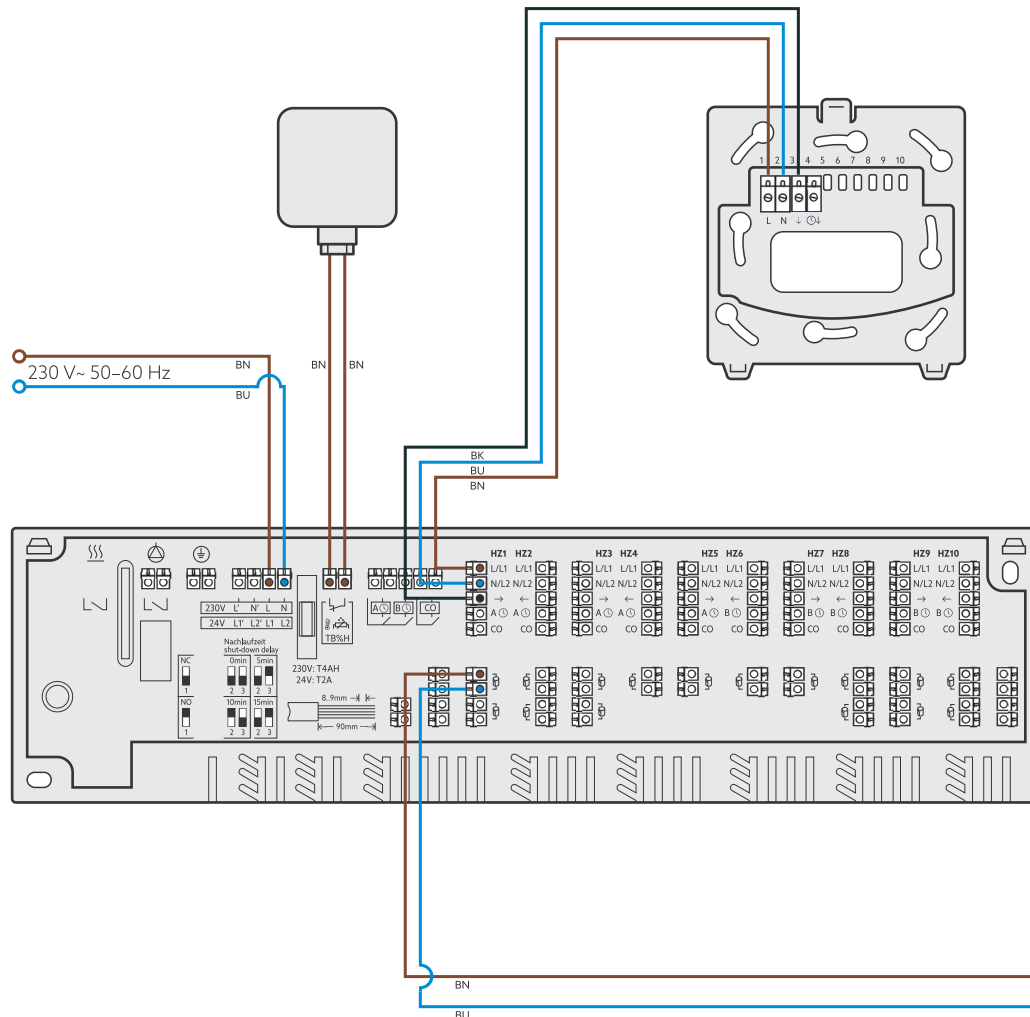

ClimaCon F 210 230 V (1155021)

nur Kühlen (ohne C/O), mit Anschlussleiste
cooling only (without c/o), with connecting block

Schema zum elektrischen Anschluss
Diagram for the electrical connection
ClimaCon F

Art.-Nr./ID Art. No.-ID Projekt Project
1155021-25 ovt22025

Stand Revision Maßstab Scale
26.10.2022 -

Farben Colors
IEC 60757

- **BK** Schwarz Black
- **BN** Braun Brown
- **BU** Blau Blue
- **GN** Grün Green
- **GY** Grau Grey
- **PK** Rosa Pink
- **RD** Rot Red
- **VI** Violett Violet
- **YE** Gelb Yellow
- **GNYE** Grün-Gelb Green-Yellow

Taupunktwächter 230 V 1141952
Dew point monitor

ClimaCon F 210 230 V 1155021