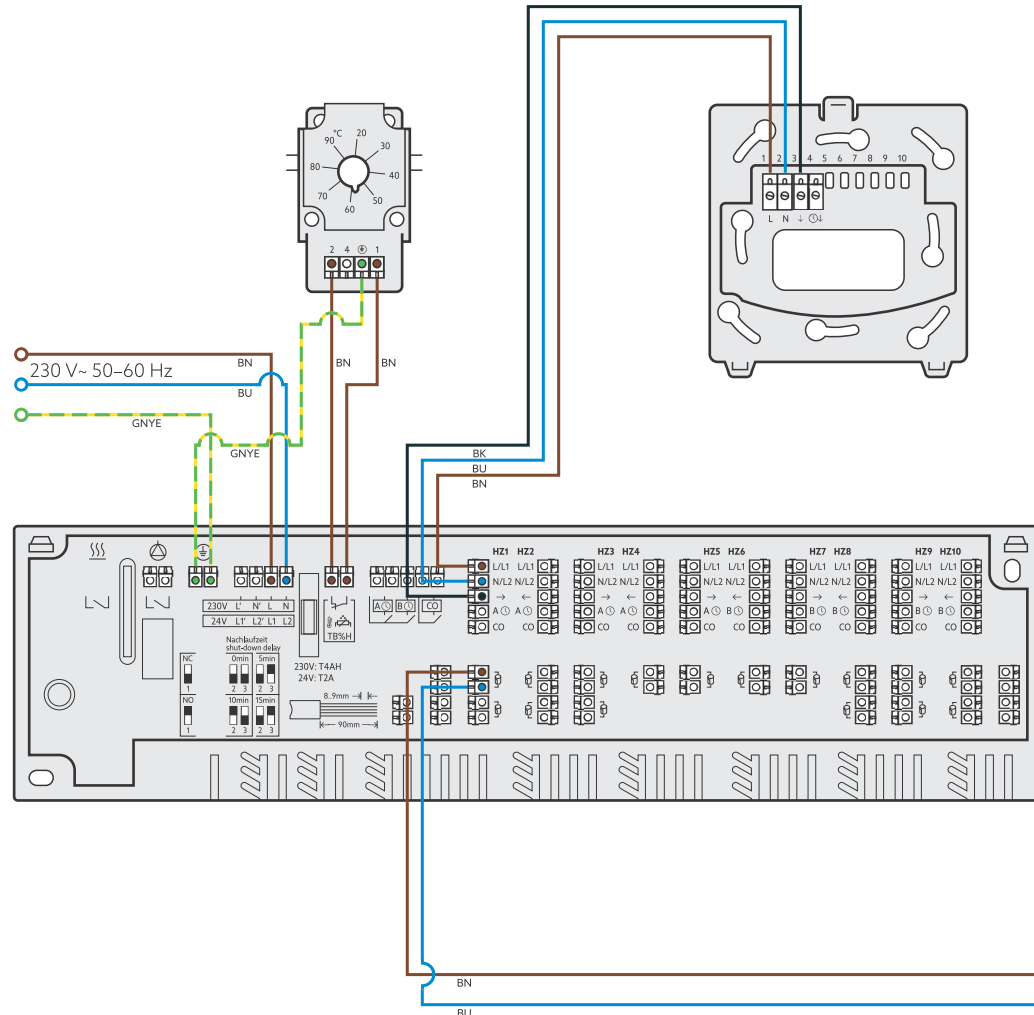

ClimaCon F 210 230 V (1155021)

nur Heizen, mit Anschlussleiste
heating only, with connecting block

Schema zum elektrischen Anschluss
Diagram for the electrical connection
ClimaCon F

Art.-Nr./ID Art. No.-ID Projekt Project
1155021-24 **ovt22025**

Stand Revision Maßstab Scale
26.10.2022 -

Farben Colors
IEC 60757

- **BK** Schwarz Black
- **BN** Braun Brown
- **BU** Blau Blue
- **GN** Grün Green
- **GY** Grau Grey
- **PK** Rosa Pink
- **RD** Rot Red
- **VI** Violett Violet
- **YE** Gelb Yellow
- **GNYE** Grün-Gelb Green-Yellow

Sicherheitstemperaturwächter 1344-583 **ClimaCon F 210** 230 V 1155021
Safety temperature monitor