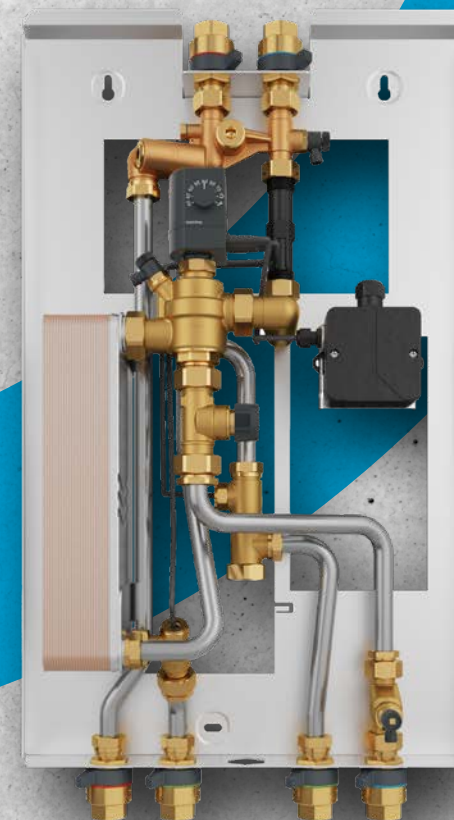

LA SOLUTION EFFICACE : NOTRE STATION REGUDIS W-HTE GT À RÉGLAGE ÉLECTRONIQUE

Pour le remplacement des chaudières à gaz, nous avons une *solution rapide, propre et efficace* : Tu montes notre station d'appartement Regudis W-HTE GT *facilement, en une heure seulement* – même dans les bâtiments existants. Avec une largeur de 440 mm elle s'adapte exactement à l'emplacement de l'ancienne chaudière à gaz. Et le capot parfaitement ajusté est inclus chez nous.

Tu peux *facilement utiliser* les raccordements existants pour l'eau chaude et froide ainsi que pour l'aller et le retour du circuit de chauffage – car les raccordements de la station Regudis W-HTE GT sont disposés de la même manière que ceux des chaudières les plus courantes. Ainsi tu peux *raccorder sans croisement*. Le raccordement depuis et vers le ballon tampon se fait par le haut, via la cheminée. Et la mise en service est aussi simple que celle à laquelle tu es habitué avec la station d'appartement Regudis W-HTE .

Tu as une situation d'installation avec des *conditions d'eau critiques* ? Pour cela, nous proposons l'échangeur de chaleur avec revêtement protecteur Sealix.

Installation
rapide

Capot
ajusté

TES AVANTAGES EN UN COUP D'ŒIL