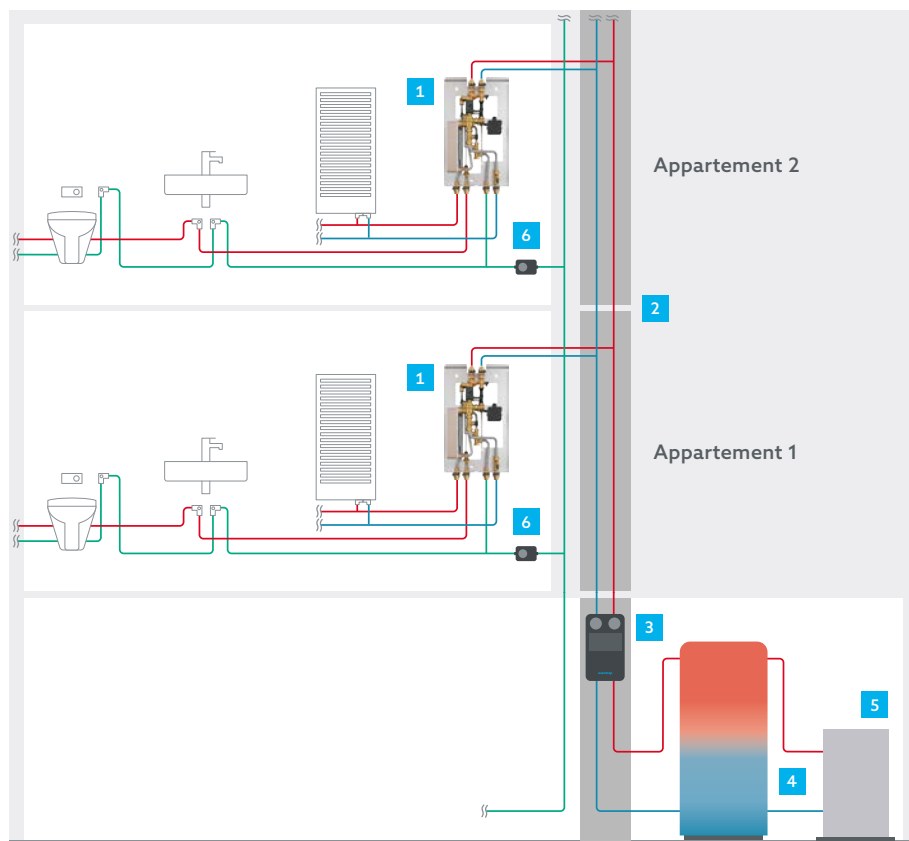

Planification rapide, installation soignée :
Notre station d'appartement parfaitement ajustée

Remplacer efficacement une chaudière à gaz ?

Tu montes facilement notre station d'appartement, **en une seule heure.**

1. 1 Station d'appartement Regudis W-HTE GT
2. 2 Aller et retour primaire dans le conduit de cheminée
3. 3 Station pour le raccordement de circuits de chauffage Regumat
4. 4 Ballon tampon
5. 5 Générateur de chaleur, par exemple pompe à chaleur ou chauffage urbain
6. 6 Compteur d'eau

Nos stations Regudis W-HTE GT en un coup d'œil

Plage de puissance	Échangeur de chaleur	Réf.
Plage de puissance 1	brasé au cuivre	1344230
	brasé au cuivre avec revêtement protecteur Sealix®	1344250
Plage de puissance 2	brasé au cuivre	1344231
	brasé au cuivre avec revêtement protecteur Sealix®	1344251

① Station incluant robinets d'arrêt et capot pour pose en applique

TU VEUX DIMENSIONNER LES STATIONS D'APPARTEMENT ?

Nous te soutenons dès le début de la planification du dimensionnement : Tu peux facilement dimensionner nos stations d'appartement avec **OVplan**.

Télécharger gratuitement OVplan sur ov.de/ovplan

Nous sommes également heureux de t'aider personnellement. Pour une assistance tu peux nous joindre :

☎ 03.88.59.13.13
✉ mail@oventrop.fr