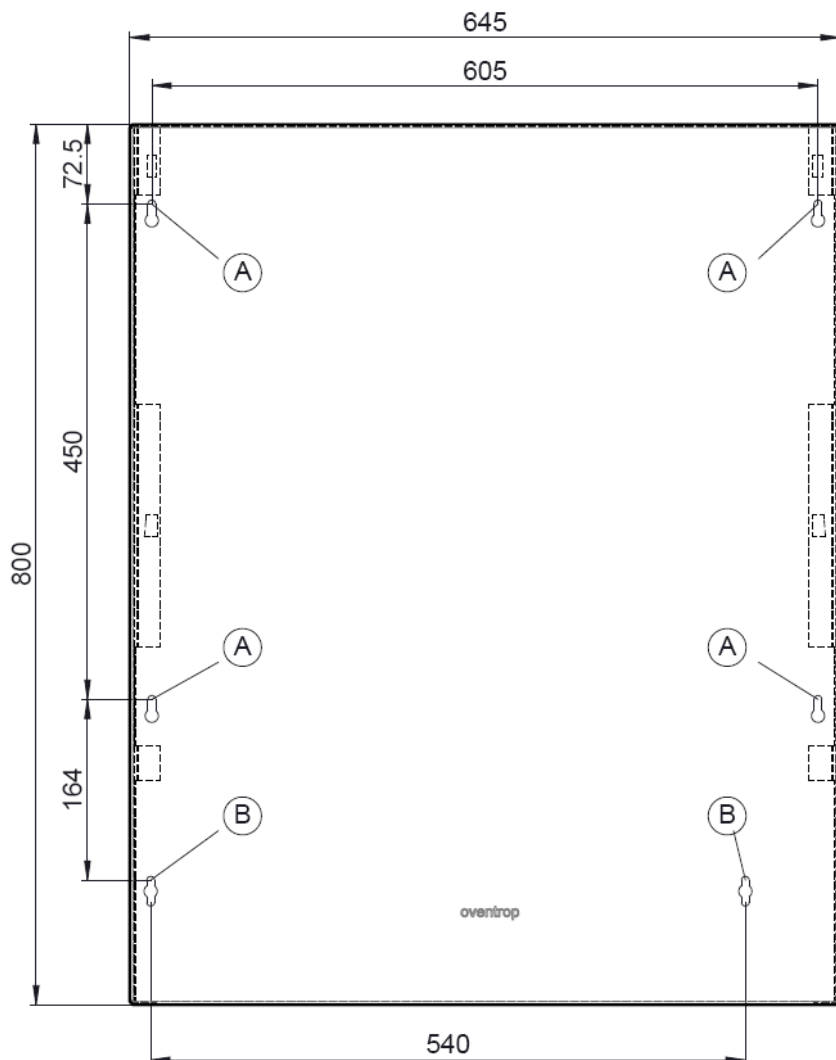

Aufputzhaube für Wohnungsstation „Regudis W- HTF“
Surface-mounted cover for dwelling station “Regudis W- HTF“
Capot pour pose en apparent pour station d’appartement « Regudis W- HTF »
Coperchio a parete per stazione per appartamento ”Regudis W-HTF”

- A:**
Befestigungsposition für „Regudis W“
Fixing position for “Regudis W”
Position de fixation pour « Regudis W »
Posizione di fissaggio per ”Regudis W”
- B:**
Befestigungsposition für Kugelhahn-Anschlussleiste
Fixing position for ball valve connecting block
Position de fixation pour bloc de raccordement pour robinets à tournant sphérique
Posizione di montaggio della barra di collegamento valvole a sfera