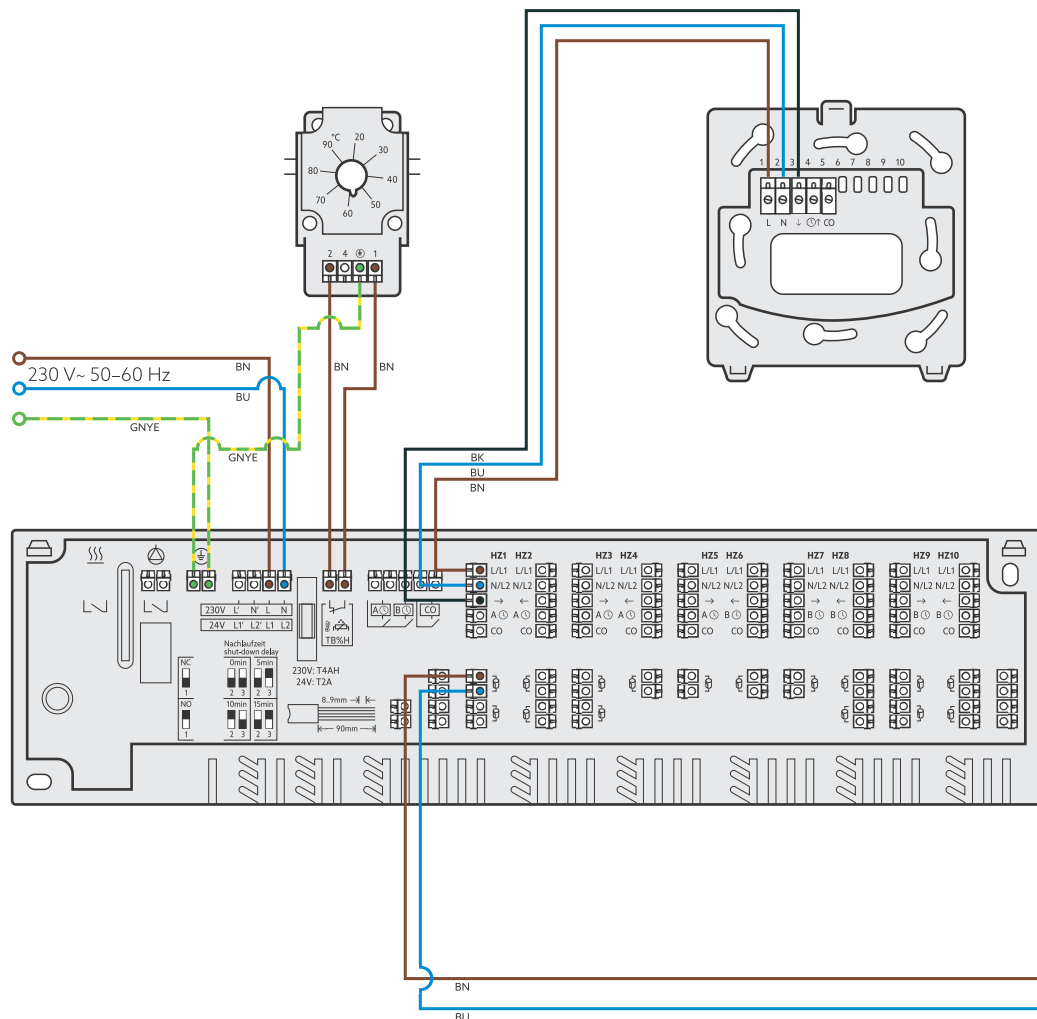

ClimaCon F 100 230 V (1155010)

nur Heizen, mit Anschlussleiste
heating only, with connecting block

Schema zum elektrischen Anschluss
Diagram for the electrical connection
ClimaCon F

Art.-Nr./ID Art. No.-ID Projekt Project
1155010-08 ovt22025

Stand Revision Maßstab Scale
26.10.2022 -

Farben Colors
IEC 60757

- **BK** Schwarz Black
- **BN** Braun Brown
- **BU** Blau Blue
- **GN** Grün Green
- **GY** Grau Grey
- **PK** Rosa Pink
- **RD** Rot Red
- **VI** Violett Violet
- **YE** Gelb Yellow
- **GNYE** Grün-Gelb Green-Yellow

Sicherheitstemperaturwächter 1344-583 **ClimaCon F 100** 230 V 1155010
Safety temperature monitor

Anschlussleiste 230 V 1400981
Connection block

Aktor T 2P 230 V
Elektrothermischer Stellantrieb
Electrothermal actuator