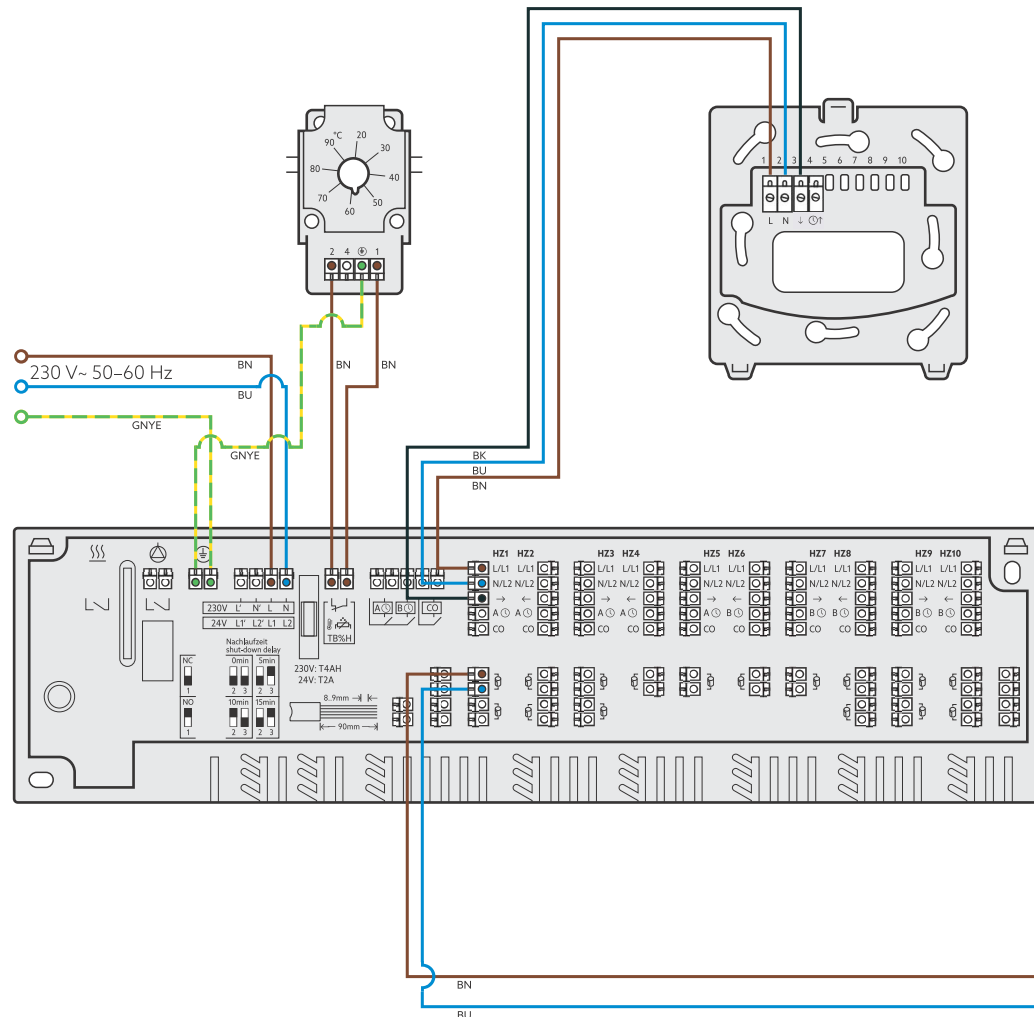

ClimaCon F 90 230 V (1155009)

nur Heizen, mit Anschlussleiste
heating only, with connecting block

Schema zum elektrischen Anschluss
Diagram for the electrical connection
ClimaCon F

Art.-Nr./ID Art. No.-ID Projekt Project
1155009-02 ovt22025

Stand Revision Maßstab Scale
26.10.2022 -

Farben Colors
IEC 60757

- **BK** Schwarz Black
- **BN** Braun Brown
- **BU** Blau Blue
- **GN** Grün Green
- **GY** Grau Grey
- **PK** Rosa Pink
- **RD** Rot Red
- **VI** Violett Violet
- **YE** Gelb Yellow
- **GNYE** Grün-Gelb Green-Yellow

Sicherheitstemperaturwächter 1344-583 **ClimaCon F 90** 230 V 1155009
Safety temperature monitor

Anschlussleiste 230 V 1400981
Connection block

Aktor T 2P 230 V
Elektrothermischer Stellantrieb
Electrothermal actuator