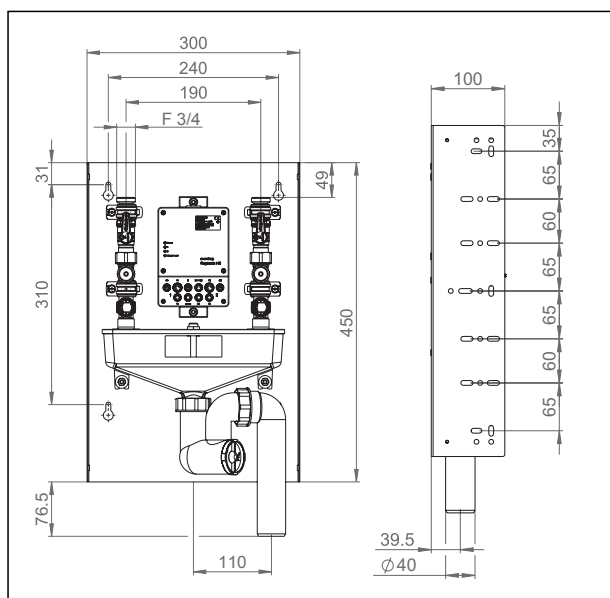

Dimensiuni