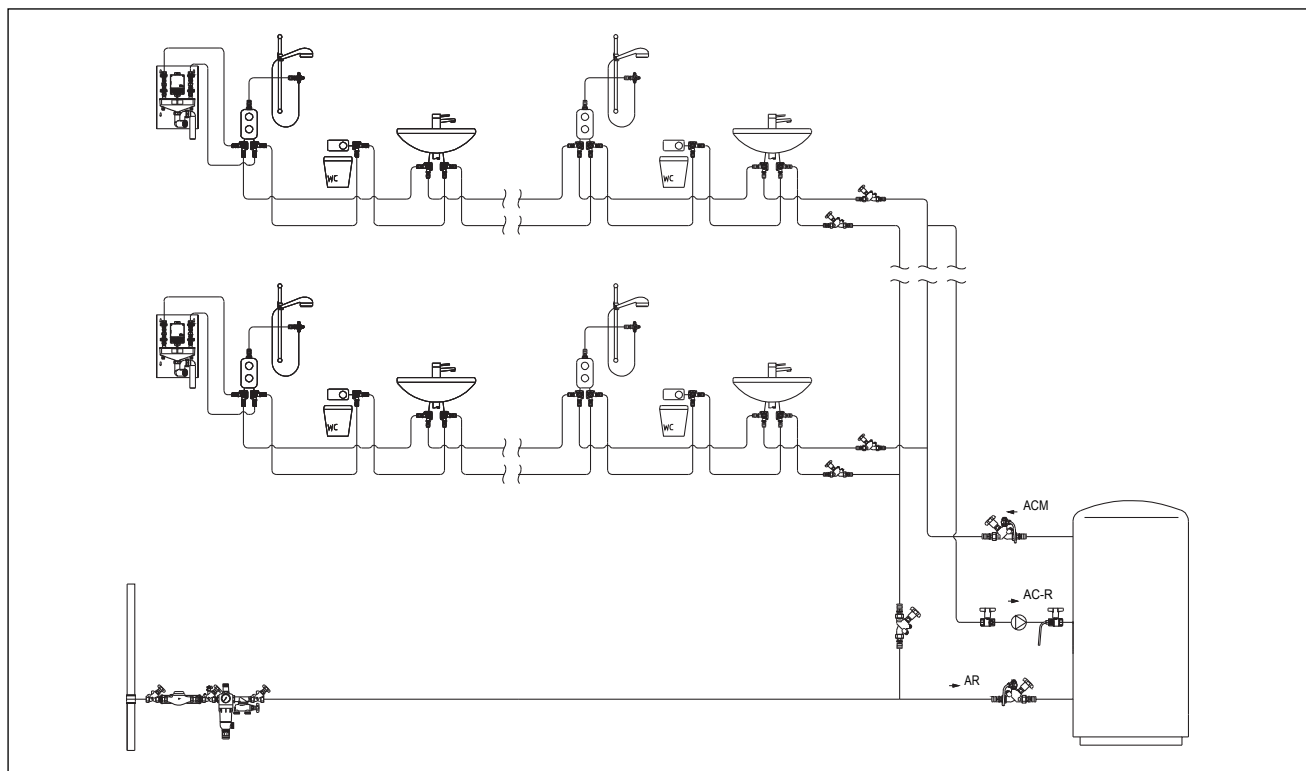

Set de extensie circuit închis  
piesă h pentru racordarea în circuitele închise  
F ¾ piuliță olandeză x F ¾ x F ¾  
Cod art. 4207095

Mască aparentă pentru stația de igienizare  
din oțel, zincată, vopsită cu alb  
Cod art. 4207091

Senzor de temperatură montat pe țevă  
Element sensibil PT 1000,  
cu colier de fixare și pastă termoconductibilă  
Cod art. 1369095

Sifon pentru stația de igienizare  
Cod art. 4207093

Senzor de umiditate  
Cod art. 4207099

Regulator de jet pentru robinetul de spălare  
Cod art. 4207097

Cablu pentru senzor  
1500 mm, bipolar cu ștecher  
și bornă de conectare  
Cod art. 4207098

Regulator de debit pentru robinetul de spălare  
Cod art. 4207096 (model 5 l/min)  
Cod art. 4207089 (model 7 l/min)

Prezentarea sistemului: stație de igienizare „Regudrain“ pentru menținerea funcționării normale a instalației de apă potabilă

Drepturile rezervate asupra modificărilor.

Grupa de produse 8  
ti 335-DE/10/MW  
Versiunea 2018