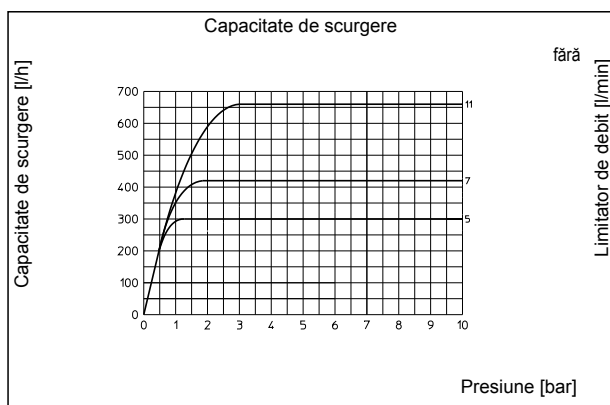

Curbă caracteristică de debit