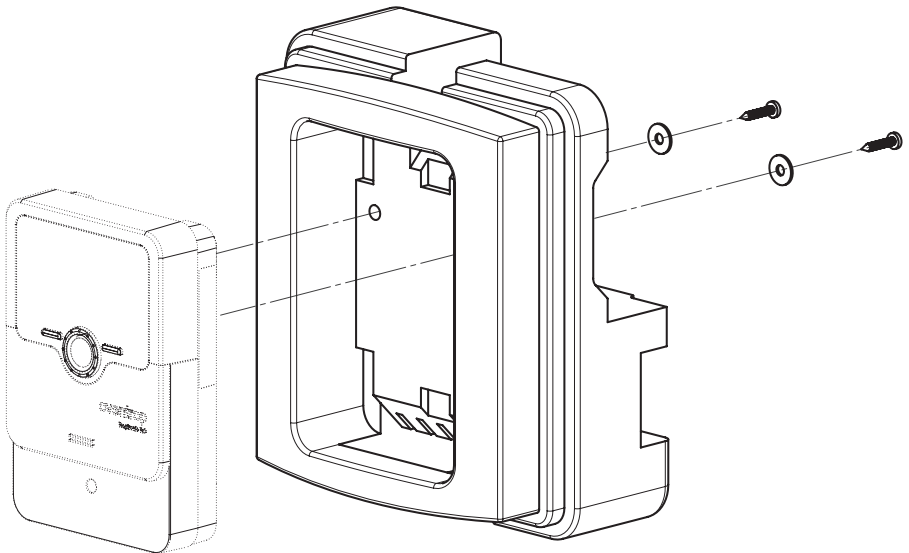

## Nachrüstsatz Einlegeblock für Regler „Regtronic RC/RC-P“

Art. Nr.: 1369553

Lieferumfang:

- Einlegeblock
- Schraube (2x)
- Unterlegscheibe (2x)

Regler nicht im Lieferumfang enthalten!

OVENTROP GmbH&Co.KG  
Paul-Oventrop-Straße 1  
D-59939 Olsberg  
Telefon +49 (0)2962 82-0  
Telefax +49 (0)2962 82-400  
E-Mail mail@oventrop.de  
Internet www.oventrop.com

## Upgrade kit insertion block for controller “Regtronic RC/RC-P”

Item no.: 1369553

Extent of supply:

- Insertion block
- Screw (2x)
- Washer (2x)

The controller is not included in the delivery!

## Set de transformation bloc d'insertion pour régulateur «Regtronic RC/RC-P»

Réf.: 1369553

Fourniture:

- Bloc d'insertion
- Vis (2x)
- Rondelle (2x)

Le régulateur n'est pas inclus dans la livraison!

---

---