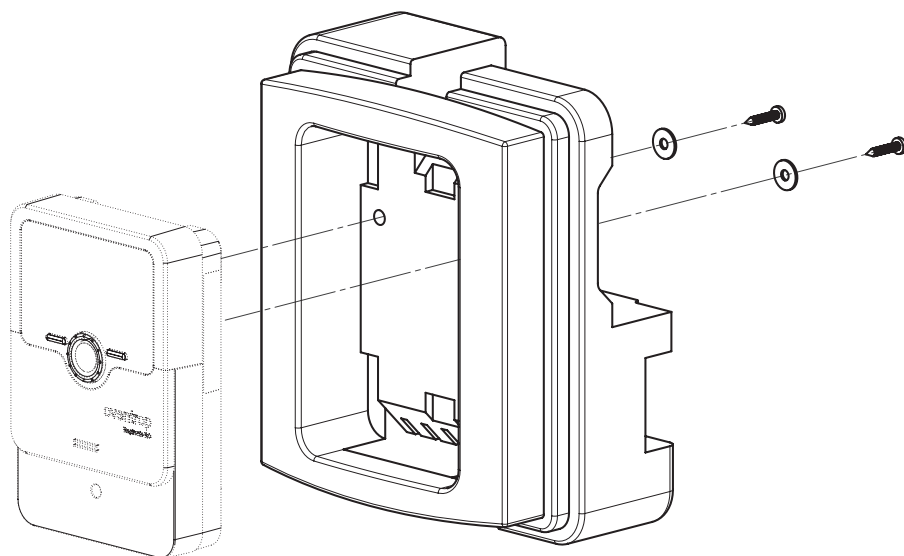

## Nachrüstsatz Einlegeblock für Regler „Regtronic RC/RC-P“

Art. Nr.: 1369553

Lieferumfang:

- Einlegeblock
- Schraube (2x)
- Unterlegscheibe (2x)

Regler nicht im Lieferumfang enthalten!

OVENTROP GmbH&Co.KG  
Paul-Oventrop-Straße 1  
D-59939 Olsberg  
Telefon +49 (0)2962 82-0  
Telefax +49 (0)2962 82-400  
E-Mail mail@oventrop.de  
Internet www.oventrop.com

## Upgrade kit insertion block for controller “Regtronic RC/RC-P”

Item no.: 1369553

Extent of supply:

- Insertion block
- Screw (2x)
- Washer (2x)

The controller is not included in the delivery!

## Set de transformation bloc d'insertion pour régulateur «Regtronic RC/RC-P»

Réf.: 1369553

Fourniture:

- Bloc d'insertion
- Vis (2x)
- Rondelle (2x)

Le régulateur n'est pas inclus dans la livraison!

---

---