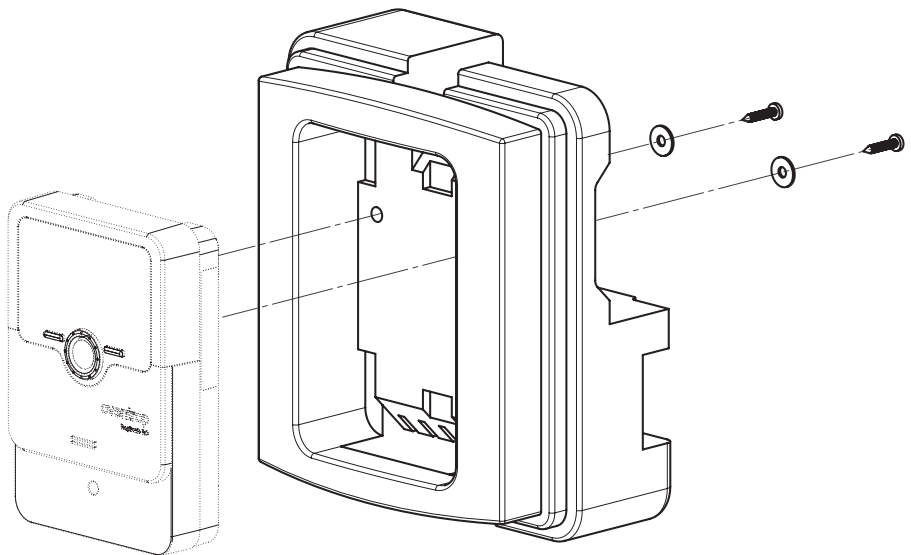

## Nachrüstsatz Einlegeblock für Regler „Regtronic RC/RC-P“

Art. Nr.: 1369553

Lieferumfang:

- Einlegeblock
- Schraube (2x)
- Unterlegscheibe (2x)

Regler nicht im Lieferumfang enthalten!

OVENTROP GmbH&Co.KG  
Paul-Oventrop-Straße 1  
D-59939 Olsberg  
Telefon +49 (0)2962 82-0  
Telefax +49 (0)2962 82-400  
E-Mail mail@oventrop.de  
Internet www.oventrop.com

## Upgrade kit insertion block for controller “Regtronic RC/RC-P”

Item no.: 1369553

Extent of supply:

- Insertion block
- Screw (2x)
- Washer (2x)

The controller is not included in the delivery!

## Set de transformation bloc d'insertion pour régulateur «Regtronic RC/RC-P»

Réf.: 1369553

Fourniture:

- Bloc d'insertion
- Vis (2x)
- Rondelle (2x)

Le régulateur n'est pas inclus dans la livraison!

---

---