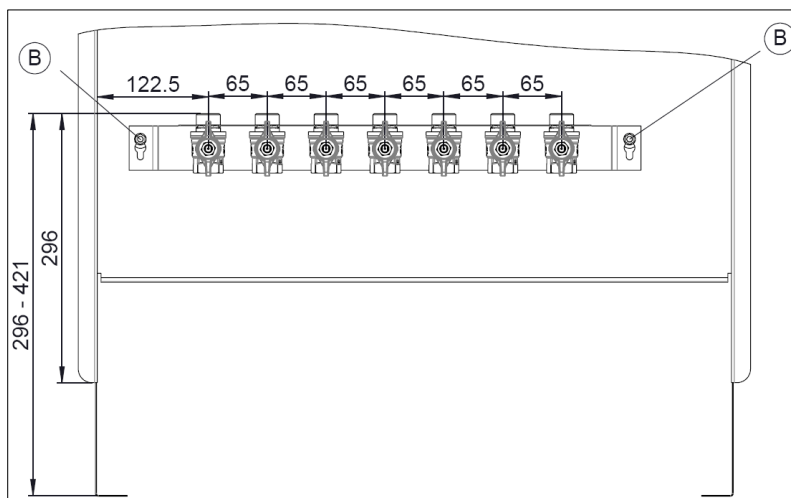

**Einbauschrank für Wohnungsstation „Regudis W“ HTF**  
**Cabinet for dwelling station „Regudis W“ HTF**  
**Coffret pour station d'appartement « Regudis W » HTF**

**A:**

Befestigungsstift für "Regudis W" HTF  
Fixing pin for "Regudis W" HTF  
Broche de fixation pour « Regudis W » HTF

**B:**

Befestigungsstift für Kugelhahn- Anschlussleiste  
Fixing pin for ball valve connection block  
Broche de fixation pour bloc de raccordement pour robinets à tournant sphérique

**C:**

Ausziehbare FüÙe mit Höhenmarkierung zur Einstellung der Fußbodenaufbauhöhen (100 – 180 mm).  
Extendible feet with height marking for adjustment of the floor construction height (100 – 180 mm).  
Pieds extensibles avec marquage de la hauteur pour l'ajustage de la hauteur du plancher (100 – 180 mm).

**B:**

Montageposition Kugelhahnanschlussleiste  
Installation position of ball valve connection block  
Position de montage du bloc de raccordement pour robinets à tournant sphérique

Eine Übersicht der weltweiten Ansprechpartner finden Sie unter [www.oventrop.de](http://www.oventrop.de).