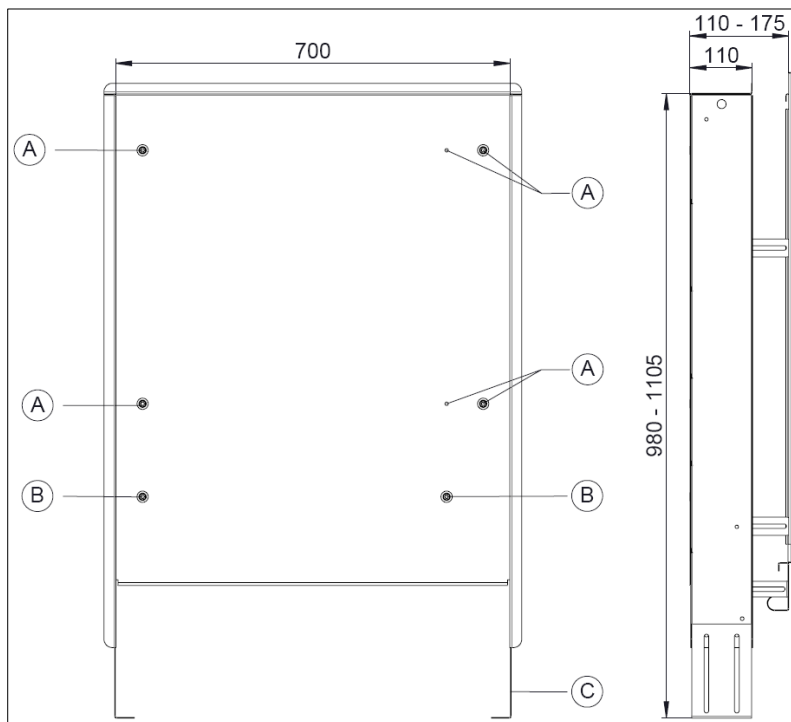

**Einbauschrank für Wohnungsstation „Regudis W“ HTF**  
**Cabinet for dwelling station „Regudis W“ HTF**  
**Coffret pour station d'appartement « Regudis W » HTF**

**A:**

Befestigungsstift für "Regudis W" HTF  
Fixing pin for "Regudis W" HTF  
Broche de fixation pour « Regudis W » HTF

**B:**

Befestigungsstift für Kugelhahn- Anschlussleiste  
Fixing pin for ball valve connection block  
Broche de fixation pour bloc de raccordement pour robinets à tournant sphérique

**C:**

Ausziehbare FüÙe mit Höhenmarkierung zur Einstellung der Fußbodenaufbauhöhen (100 – 180 mm).  
Extendible feet with height marking for adjustment of the floor construction height (100 – 180 mm).  
Pieds extensibles avec marquage de la hauteur pour l'ajustage de la hauteur du plancher (100 – 180 mm).

**B:**

Montageposition Kugelhahnanschlussleiste  
Installation position of ball valve connection block  
Position de montage du bloc de raccordement pour robinets à tournant sphérique

Eine Übersicht der weltweiten Ansprechpartner finden Sie unter [www.oventrop.de](http://www.oventrop.de).