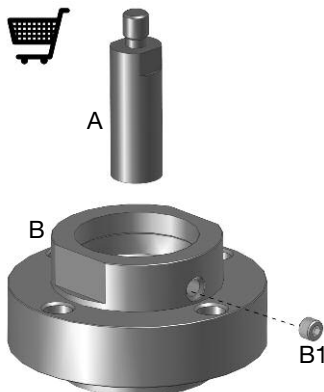

Адреса контактов по всему миру размещены
на сайте www.oventrop.com.