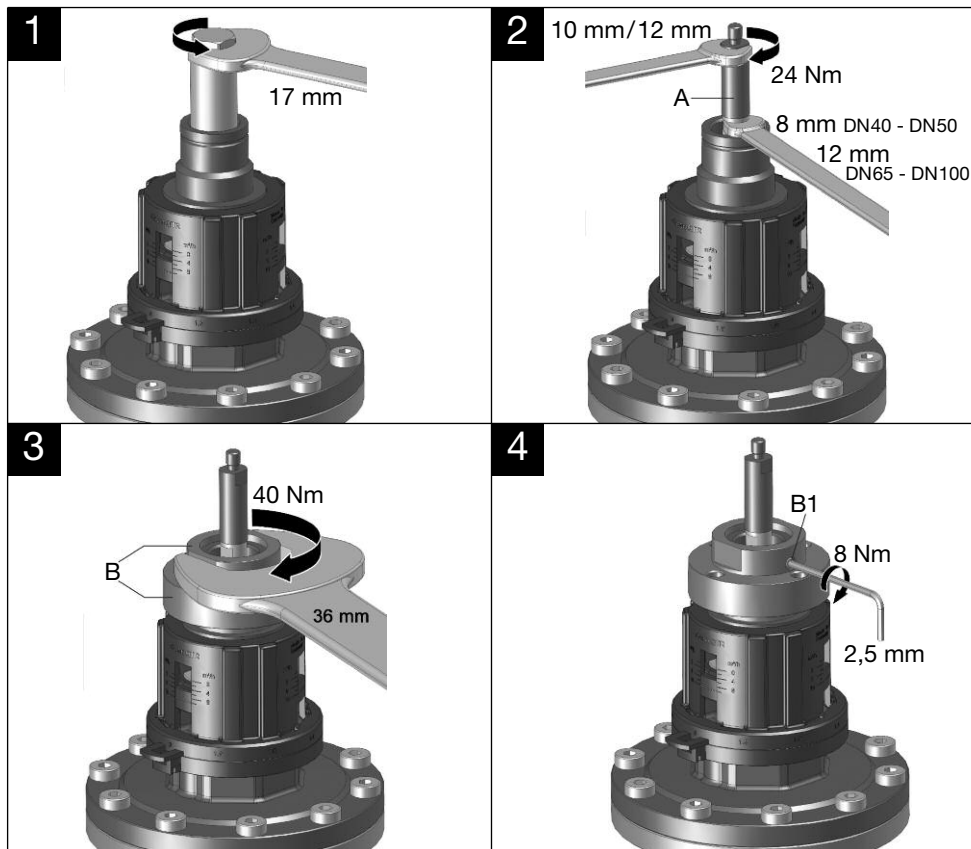

## Jeu d'adaptateurs

Notice d'installation et d'utilisation pour les professionnels

Jeu d'adaptateurs pour les robinets suivants:  
«Cocon QTR», «Cocon QFC», «Cocon QGC»  
DN 40-100

Vous trouverez une vue d'ensemble des interlocuteurs dans le monde entier sur [www.oventrop.com](http://www.oventrop.com).

Adapter-Set geschikt voor de volgende kleppen:  
 "Cocon QTR", "Cocon QFC", "Cocon QGC"  
 DN 40-100

Een overzicht van alle contactpersonen wereldwijd vindt u op [www.oventrop.com](http://www.oventrop.com).