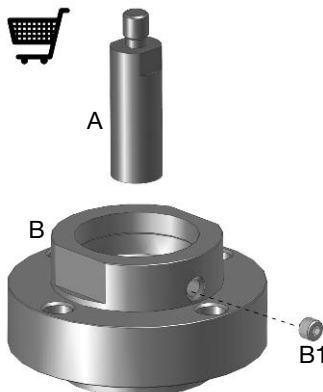

Een overzicht van alle contactpersonen wereldwijd vindt u op www.oventrop.com.