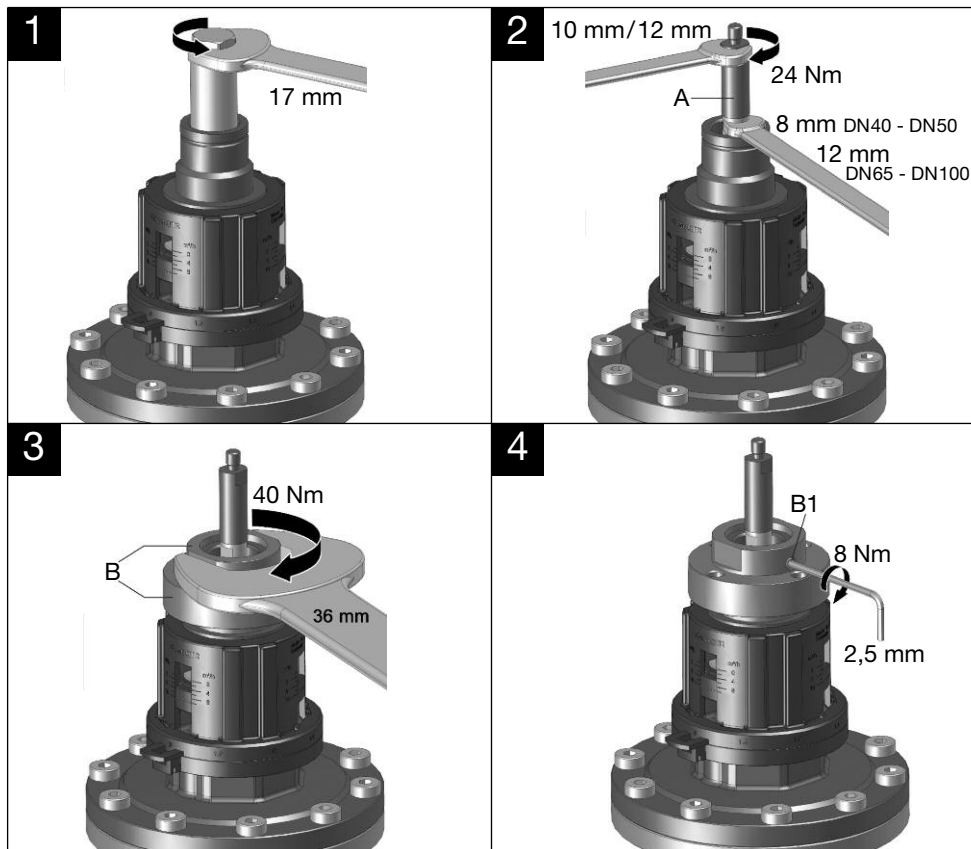

Адаптер подходит для вентилей:
„Cocon QTR“, „Cocon QFC“, „Cocon QGC“
DN 40-100