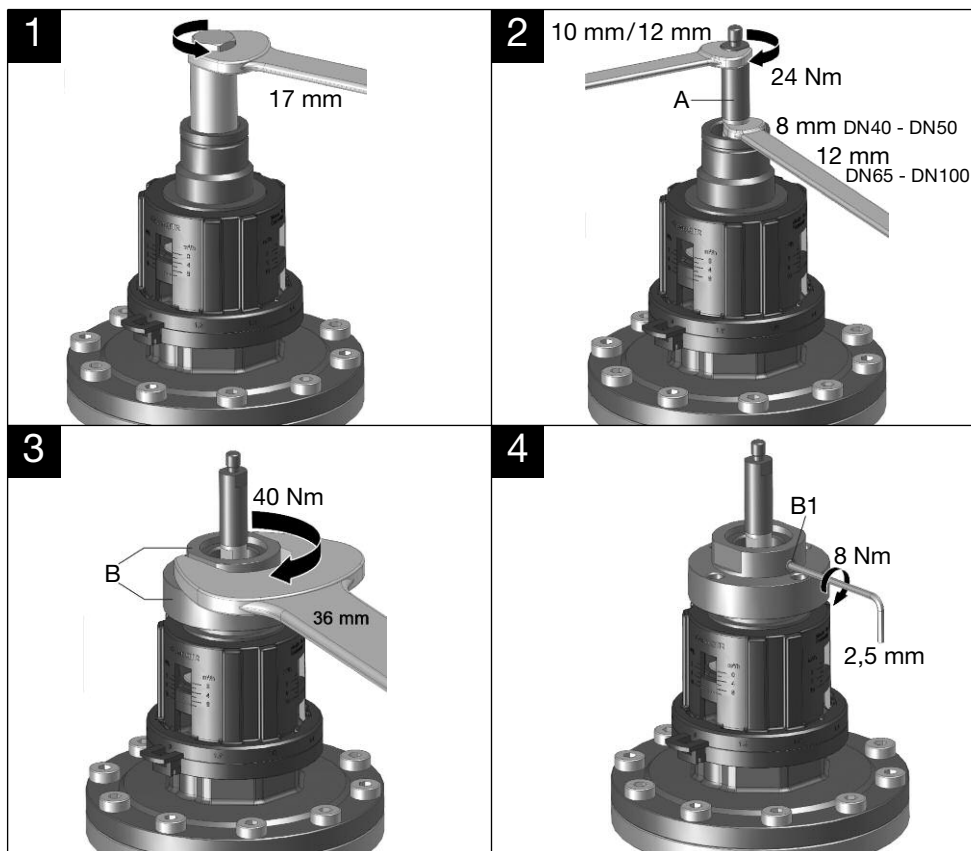

oventrop Robinetterie «haut de gamme» + Systèmes

FR

Jeu d'adaptateurs

Notice d'installation et d'utilisation pour les professionnels

Jeu d'adaptateurs pour les robinets suivants:
«Cocon QTR», «Cocon QFC», «Cocon QGC»
DN 40-100