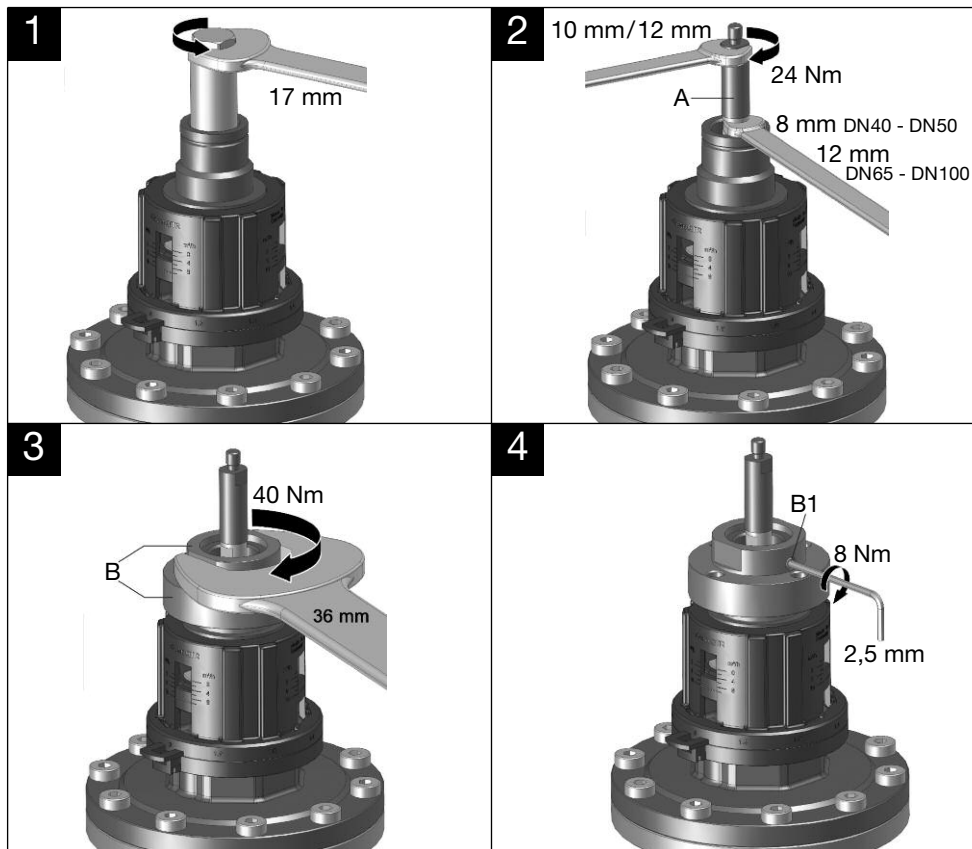

ES

Juego de adaptadores

Instrucciones de instalación y operación para el instalador especializado

Juego de adaptadores adecuado para las siguientes válvulas:
“Cocon QTR”, “Cocon QFC”, “Cocon QGC”
DN 40-100