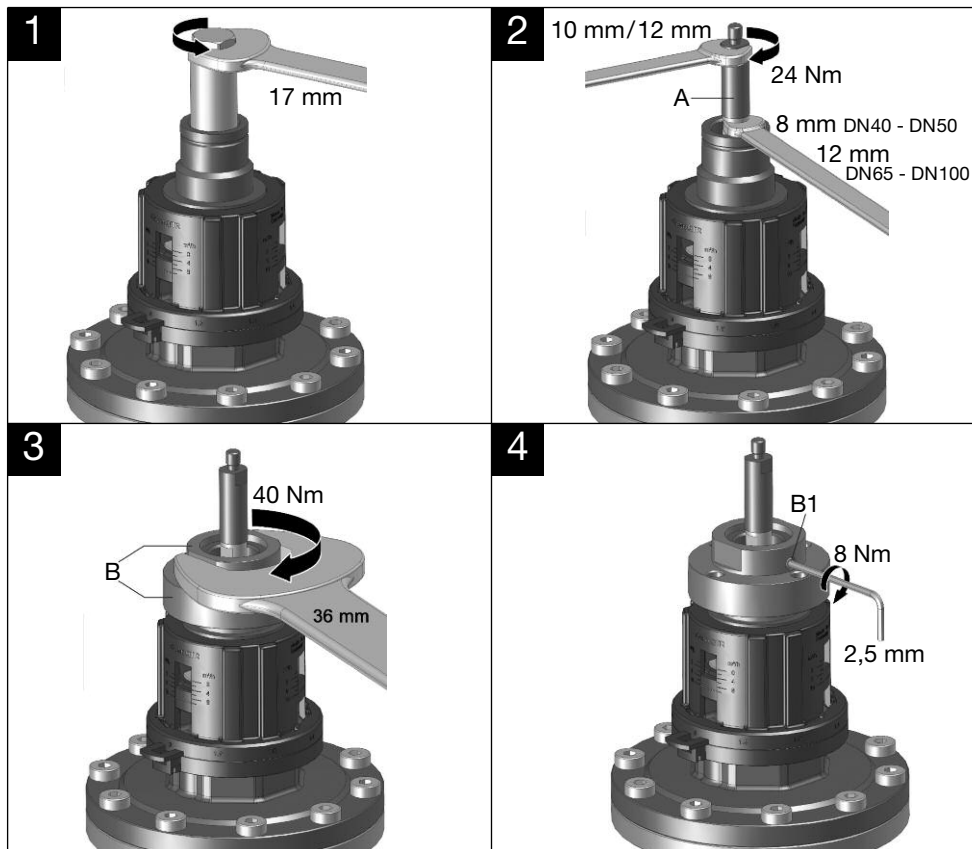

## Jeu d'adaptateurs

Notice d'installation et d'utilisation pour les professionnels

Jeu d'adaptateurs pour les robinets suivants:  
«Cocon QTR», «Cocon QFC», «Cocon QGC»  
DN 40-100

Vous trouverez une vue d'ensemble des interlocuteurs dans le monde entier sur [www.oventrop.com](http://www.oventrop.com).

Adapter-Set geschikt voor de volgende kleppen:  
 "Cocon QTR", "Cocon QFC", "Cocon QGC"  
 DN 40-100

Een overzicht van alle contactpersonen wereldwijd vindt u op [www.oventrop.com](http://www.oventrop.com).