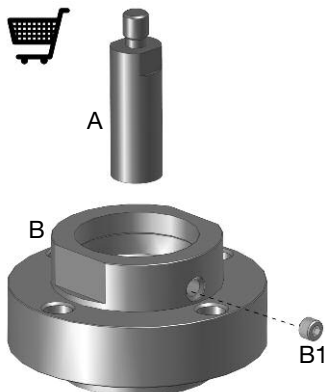

## Jeu d'adaptateurs

Notice d'installation et d'utilisation pour les professionnels

Jeu d'adaptateurs pour les robinets suivants:  
«Cocon QTR», «Cocon QFC», «Cocon QGC»  
DN 40-100

Vous trouverez une vue d'ensemble des interlocuteurs dans le monde entier sur [www.oventrop.com](http://www.oventrop.com).