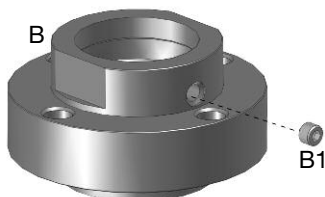

Eine Übersicht der weltweiten Ansprechpartner  
finden Sie unter [www.oventrop.de](http://www.oventrop.de).

Technische Änderungen vorbehalten.  
115802083 10/2016

Adapter set suitable for the following valves:  
"Cocon QTR", "Cocon QFC", "Cocon QGC"  
DN 40-100