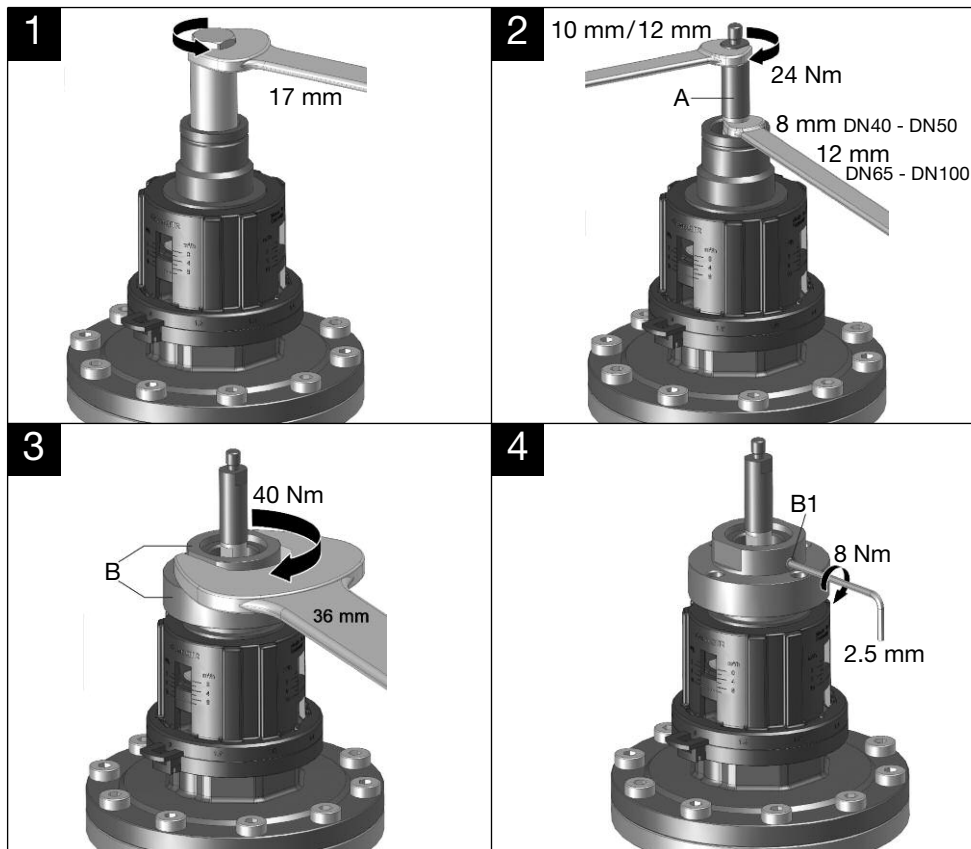

Eine Übersicht der weltweiten Ansprechpartner  
finden Sie unter [www.oventrop.de](http://www.oventrop.de).

Technische Änderungen vorbehalten.  
115802083 10/2016

Adapter set suitable for the following valves:  
"Cocon QTR", "Cocon QFC", "Cocon QGC"  
DN 40-100