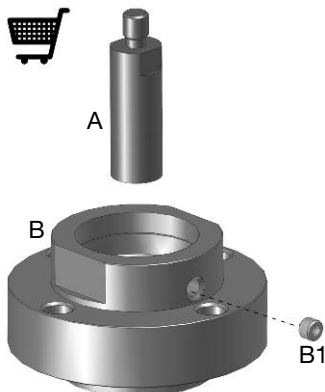

Para una visión general de nuestra presencia en el mundo visite www.oventrop.com.