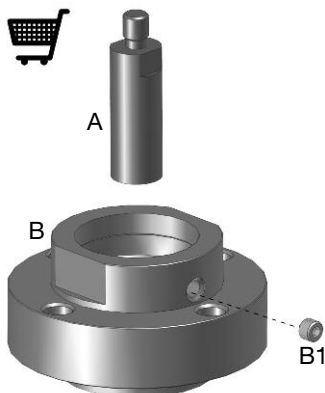

Per ulteriori informazioni sulla ns. organizzazione commerciale nel mondo potete consultare il ns sito www.oventrop.com.