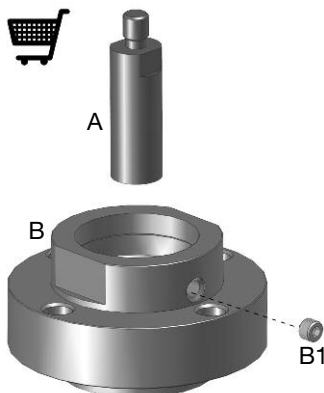

Eine Übersicht der weltweiten Ansprechpartner  
finden Sie unter [www.oventrop.de](http://www.oventrop.de).

Technische Änderungen vorbehalten.  
115802083 10/2016

Adapter set suitable for the following valves:  
"Cocon QTR", "Cocon QFC", "Cocon QGC"  
DN 40-100