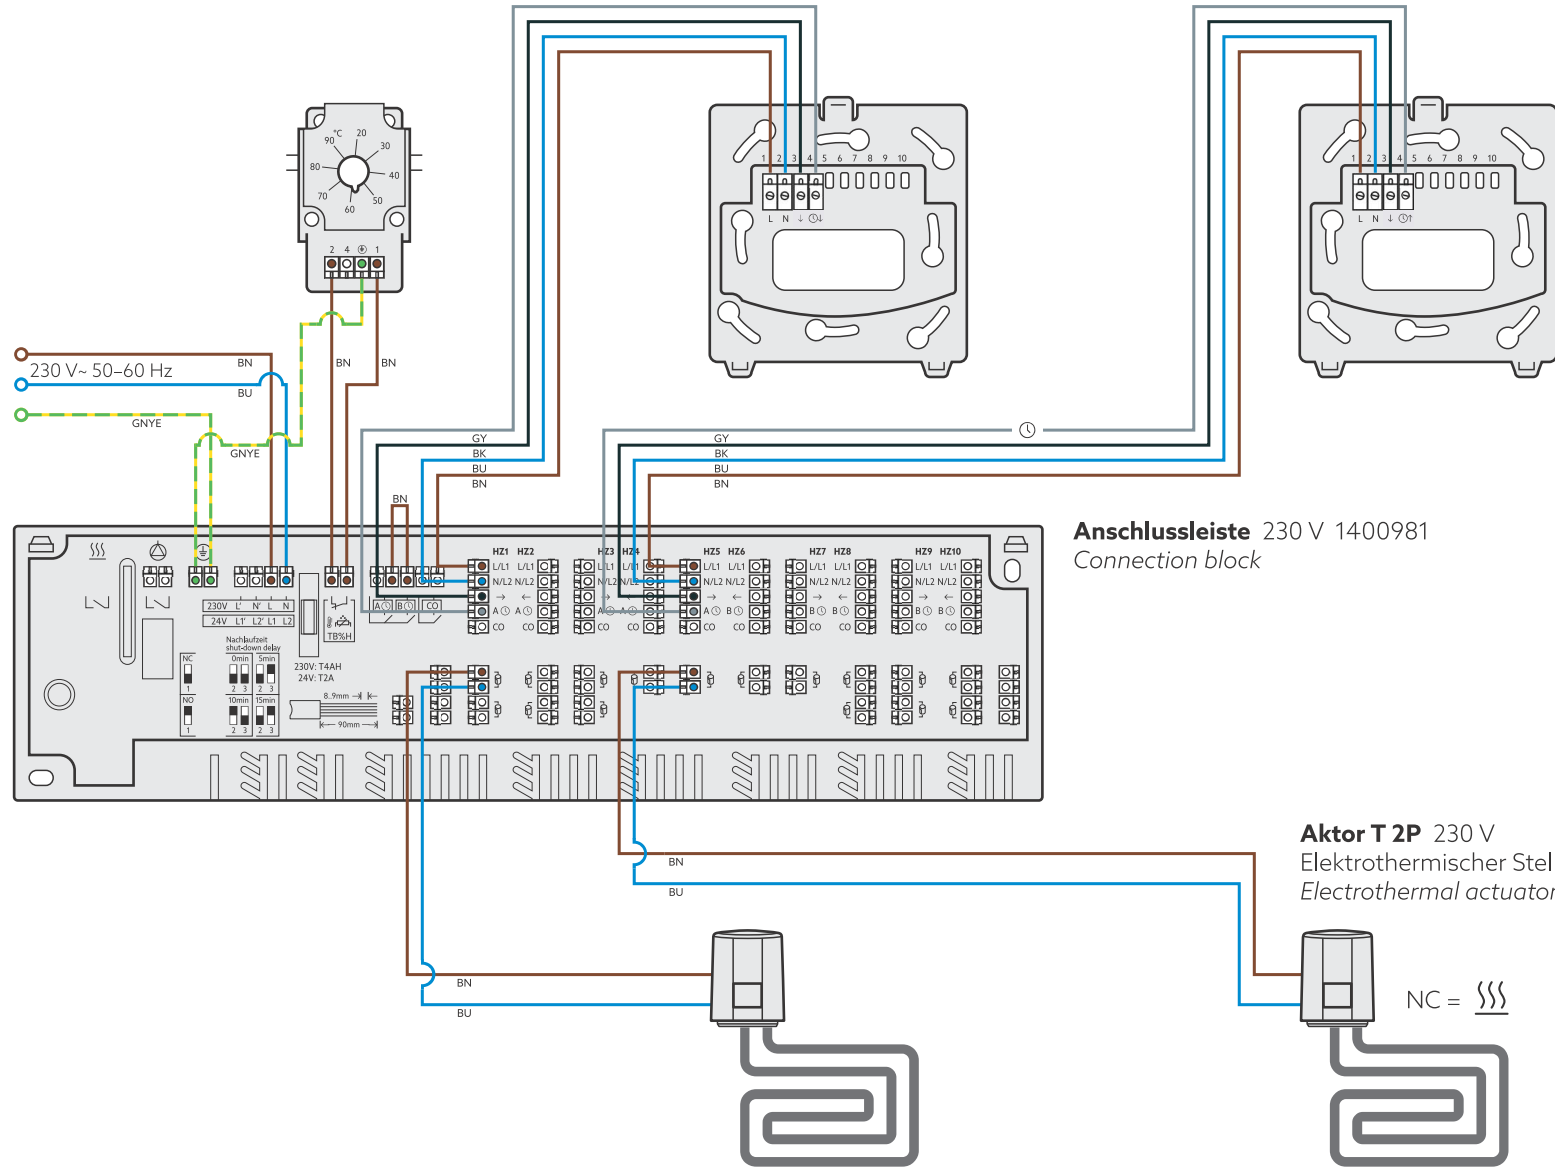

ClimaCon F 90 230 V (1155009)

nur Heizen, mit Anschlussleiste, Absenken als Slave-Raumthermostat
heating only, with connecting block, setback as follower room thermostat

Schema zum elektrischen Anschluss
Diagram for the electrical connection
ClimaCon F

Art.-Nr./ID Art. No.-ID Projekt Project
1155009-05 ovt22025

Stand Revision Maßstab Scale
26.10.2022 -

Farben Colors
IEC 60757

- **BK** Schwarz Black
- **BN** Braun Brown
- **BU** Blau Blue
- **GN** Grün Green
- **GY** Grau Grey
- **PK** Rosa Pink
- **RD** Rot Red
- **VI** Violett Violet
- **YE** Gelb Yellow
- **GNYE** Grün-Gelb Green-Yellow

Sicherheitstemperaturwächter 1344583
Safety temperature monitor

MASTER
ClimaCon F 210 230 V 1155021
ClimaCon F 310 230 V 1155031

SLAVE
ClimaCon F 90 230 V 1155009

Anschlussleiste 230 V 1400981
Connection block

Aktor T 2P 230 V
Elektrothermischer Stellantrieb
Electrothermal actuator

NC =