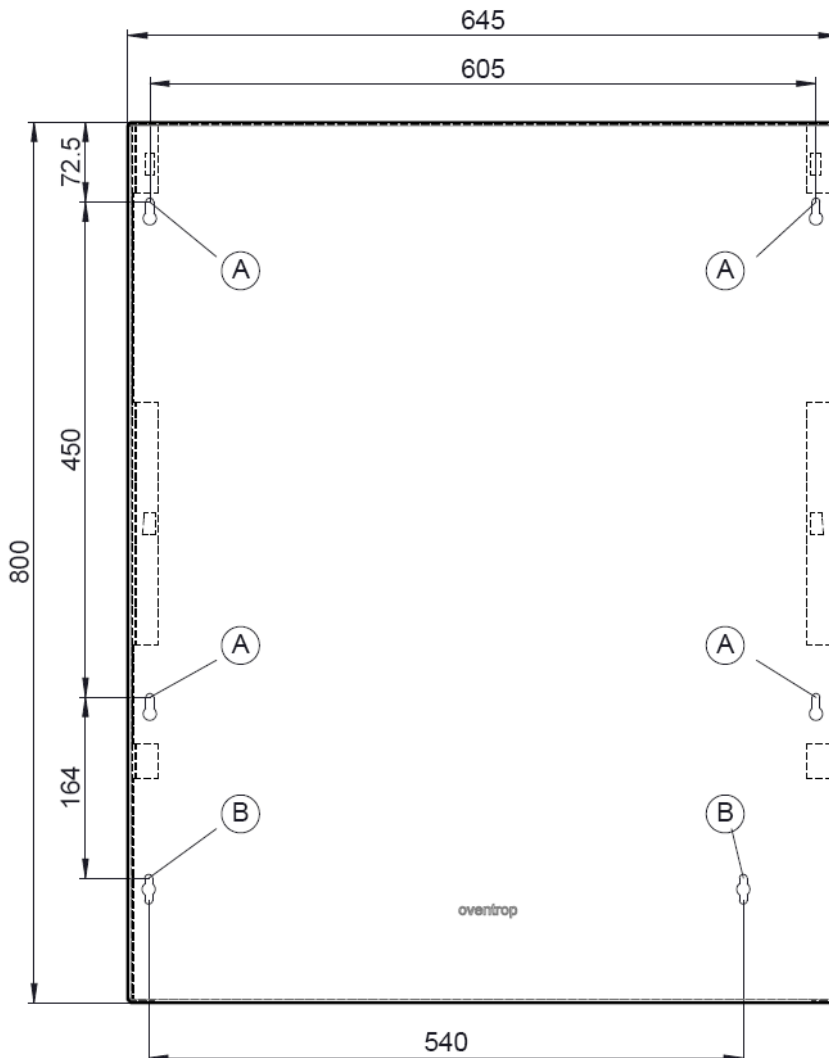

**Aufputzhaube für Wohnungsstation „Regudis W- HTF“**  
**Surface-mounted cover for dwelling station “Regudis W- HTF“**  
**Capot pour pose en apparent pour station d’appartement « Regudis W- HTF »**  
**Coperchio a parete per stazione per appartamento ”Regudis W-HTF”**

- A:**  
Befestigungsposition für „Regudis W“  
Fixing position for “Regudis W”  
Position de fixation pour « Regudis W »  
Posizione di fissaggio per ”Regudis W”
- B:**  
Befestigungsposition für Kugelhahn-  
Anschlussleiste  
Fixing position for ball valve connecting  
block  
Position de fixation pour bloc de  
raccordement pour robinets à tournant  
sphérique  
Posizione di montaggio della barra di  
collegamento valvole a sfera