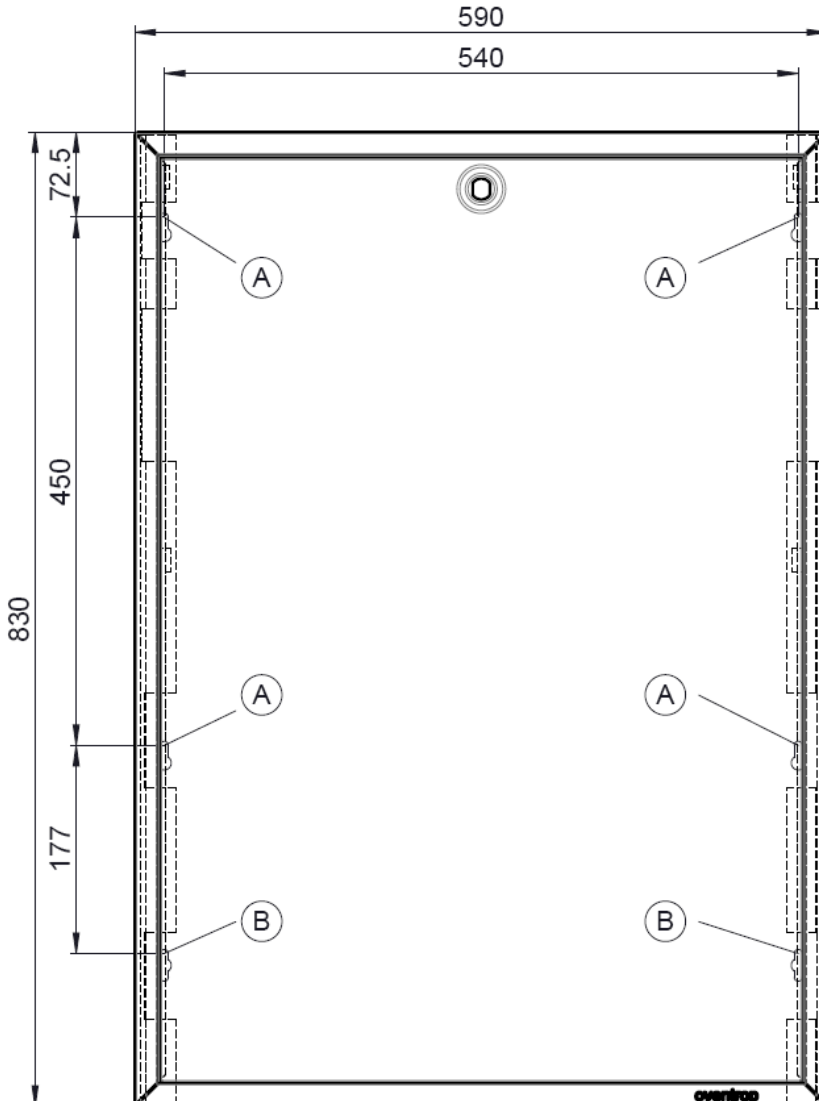

Aufputzhaube für Wohnungsstation „Regudis W- HTF“ Ausführung GSWB (mit Tür)
Surface-mounted cover for dwelling station “Regudis W- HTF“ model GSWB (with door)
Capot pour pose en apparent pour station d’appartement « Regudis W- HTF » modèle GSWB (avec porte)
Coperchio a parete per stazione per appartamento “Regudis W” (per porta)

A:
Befestigungsposition für „Regudis W“
Fixing position for “Regudis W”
Position de fixation pour « Regudis W »
Posizione di fissaggio per “Regudis W”

B:
Befestigungsposition für Kugelhahn-
Anschlussleiste
Fixing position for ball valve connecting
block
Position de fixation pour bloc de
raccordement pour robinets à tournant
sphérique
Posizione di montaggio della barra di
collegamento valvole a sfera