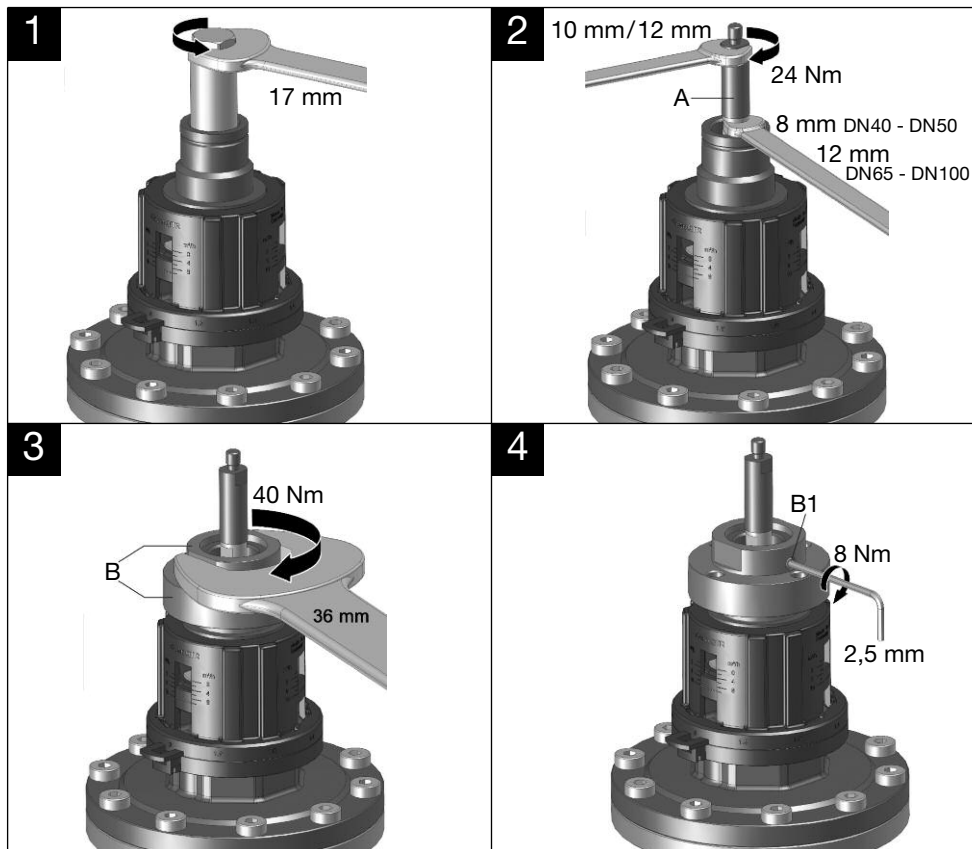

Eine Übersicht der weltweiten Ansprechpartner
finden Sie unter www.oventrop.de.

Technische Änderungen vorbehalten.
115802083 10/2016

Adapter set suitable for the following valves:
"Cocon QTR", "Cocon QFC", "Cocon QGC"
DN 40-100

A

B

B1

Vous trouverez une vue d'ensemble des interlocuteurs dans le monde entier sur www.oventrop.com.

Adapter-Set geschikt voor de volgende kleppen:
 "Cocon QTR", "Cocon QFC", "Cocon QGC"
 DN 40-100

Een overzicht van alle contactpersonen wereldwijd vindt u op www.oventrop.com.

Set adattatore adatto per le seguenti valvole:
"Cocon QTR", "Cocon QFC", "Cocon QGC"
DN 40-100

Per ulteriori informazioni sulla ns. organizzazione commerciale nel mondo potete consultare il ns sito www.oventrop.com.

ES

Juego de adaptadores

Instrucciones de instalación y operación para el instalador especializado

Juego de adaptadores adecuado para las siguientes válvulas:
"Cocon QTR", "Cocon QFC", "Cocon QGC"
DN 40-100