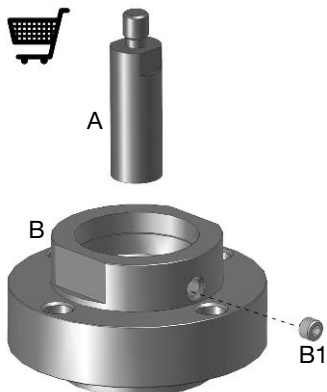

Set adattatore adatto per le seguenti valvole:
"Cocon QTR", "Cocon QFC", "Cocon QGC"
DN 40-100

Per ulteriori informazioni sulla ns. organizzazione commerciale nel mondo potete consultare il ns sito www.oventrop.com.

ES

Juego de adaptadores

Instrucciones de instalación y operación para el instalador especializado

Juego de adaptadores adecuado para las siguientes válvulas:
"Cocon QTR", "Cocon QFC", "Cocon QGC"
DN 40-100