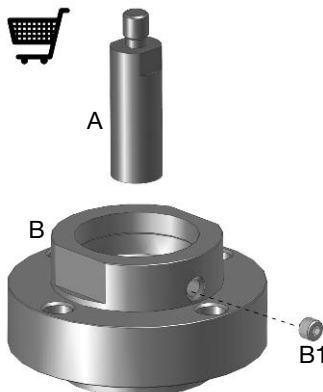

A

B

B1

Vous trouverez une vue d'ensemble des interlocuteurs dans le monde entier sur www.oventrop.com.

Adapter-Set geschikt voor de volgende kleppen:
 "Cocon QTR", "Cocon QFC", "Cocon QGC"
 DN 40-100

Een overzicht van alle contactpersonen wereldwijd vindt u op www.oventrop.com.

Set adattatore adatto per le seguenti valvole:
"Cocon QTR", "Cocon QFC", "Cocon QGC"
DN 40-100

Per ulteriori informazioni sulla ns. organizzazione commerciale nel mondo potete consultare il ns sito www.oventrop.com.

ES

Juego de adaptadores

Instrucciones de instalación y operación para el instalador especializado

Juego de adaptadores adecuado para las siguientes válvulas:
"Cocon QTR", "Cocon QFC", "Cocon QGC"
DN 40-100