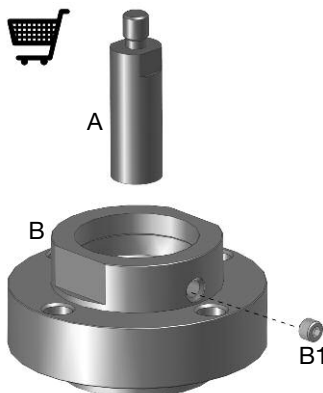

Eine Übersicht der weltweiten Ansprechpartner
finden Sie unter www.oventrop.de.

Technische Änderungen vorbehalten.
115802083 10/2016

Adapter set suitable for the following valves:
"Cocon QTR", "Cocon QFC", "Cocon QGC"
DN 40-100