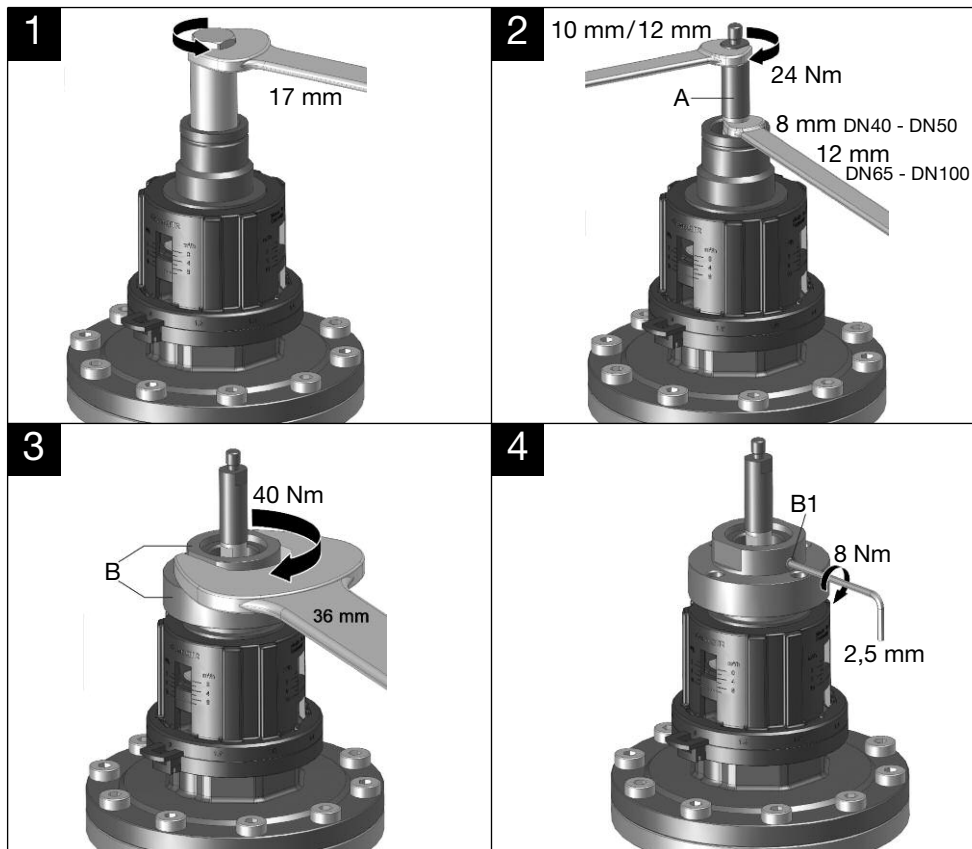

Eine Übersicht der weltweiten Ansprechpartner
finden Sie unter www.oventrop.de.

Technische Änderungen vorbehalten.
115802083 10/2016

Adapter set suitable for the following valves:
"Cocon QTR", "Cocon QFC", "Cocon QGC"
DN 40-100

For an overview of our global presence visit
www.oventrop.com.

oventrop Robinetterie «haut de gamme» + Systèmes

FR

Jeu d'adaptateurs

Notice d'installation et d'utilisation pour les professionnels

Jeu d'adaptateurs pour les robinets suivants:
«Cocon QTR», «Cocon QFC», «Cocon QGC»
DN 40-100

A

B

B1

Vous trouverez une vue d'ensemble des interlocuteurs dans le monde entier sur www.oventrop.com.

Adapter-Set geschikt voor de volgende kleppen:
 "Cocon QTR", "Cocon QFC", "Cocon QGC"
 DN 40-100

Een overzicht van alle contactpersonen wereldwijd vindt u op www.oventrop.com.

ES

Juego de adaptadores

Instrucciones de instalación y operación para el instalador especializado

Juego de adaptadores adecuado para las siguientes válvulas:
"Cocon QTR", "Cocon QFC", "Cocon QGC"
DN 40-100