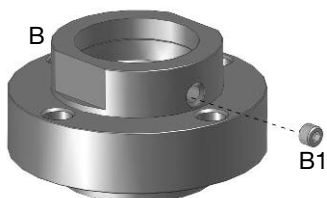

Per ulteriori informazioni sulla ns. organizzazione commerciale nel mondo potete consultare il ns sito www.oventrop.com.