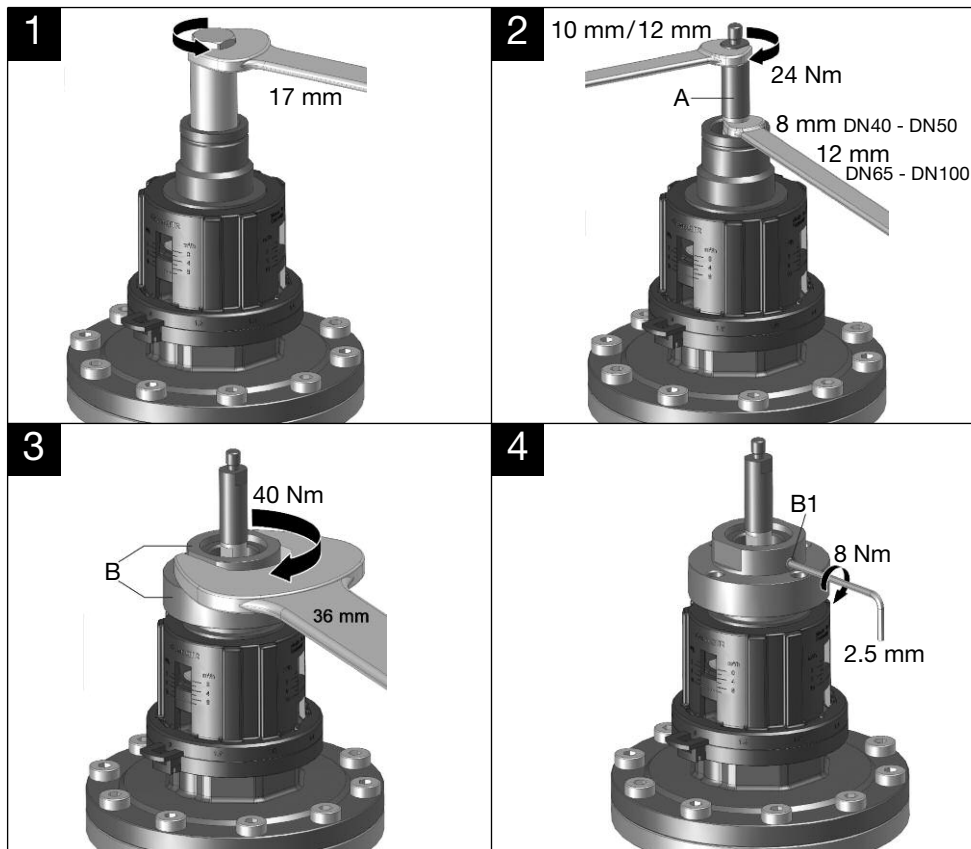

Adapter-Set passend für folgende Ventile:
„Cocon QTR“, „Cocon QFC“, „Cocon QGC“
DN 40-100

OVENTROP GmbH & Co. KG
Paul-Oventrop-Straße 1
D-59939 Olsberg
Telefon +49 (0)29 62 82-0
Telefax +49 (0)29 62 82-400
E-Mail mail@oventrop.de
Internet www.oventrop.com

Eine Übersicht der weltweiten Ansprechpartner
finden Sie unter www.oventrop.de.

Technische Änderungen vorbehalten.
115802083 10/2016

Adapter set suitable for the following valves:
"Cocon QTR", "Cocon QFC", "Cocon QGC"
DN 40-100

Set adattatore adatto per le seguenti valvole:
"Cocon QTR", "Cocon QFC", "Cocon QGC"
DN 40-100

Per ulteriori informazioni sulla ns. organizzazione commerciale nel mondo potete consultare il ns sito www.oventrop.com.

ES

Juego de adaptadores

Instrucciones de instalación y operación para el instalador especializado

Juego de adaptadores adecuado para las siguientes válvulas:
"Cocon QTR", "Cocon QFC", "Cocon QGC"
DN 40-100