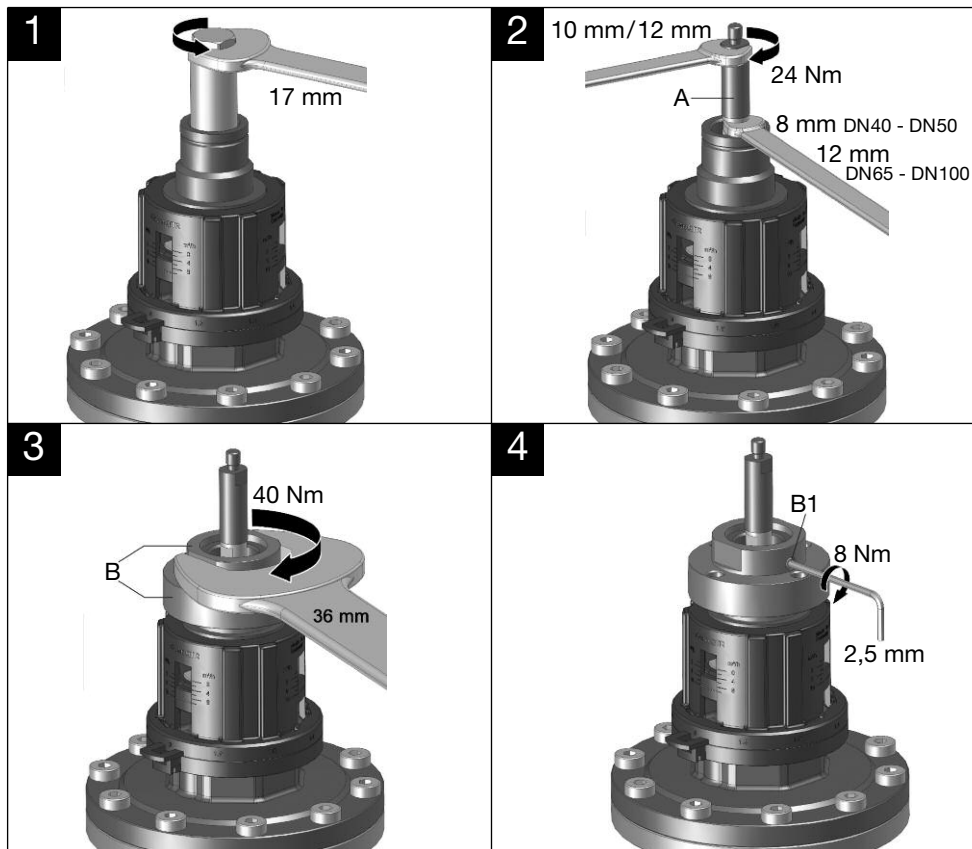

A

B

B1

Vous trouverez une vue d'ensemble des interlocuteurs dans le monde entier sur www.oventrop.com.

Adapter-Set geschikt voor de volgende kleppen:
 "Cocon QTR", "Cocon QFC", "Cocon QGC"
 DN 40-100

Een overzicht van alle contactpersonen wereldwijd vindt u op www.oventrop.com.

Set adattatore adatto per le seguenti valvole:
"Cocon QTR", "Cocon QFC", "Cocon QGC"
DN 40-100

Per ulteriori informazioni sulla ns. organizzazione commerciale nel mondo potete consultare il ns sito www.oventrop.com.

ES

Juego de adaptadores

Instrucciones de instalación y operación para el instalador especializado

Juego de adaptadores adecuado para las siguientes válvulas:
"Cocon QTR", "Cocon QFC", "Cocon QGC"
DN 40-100