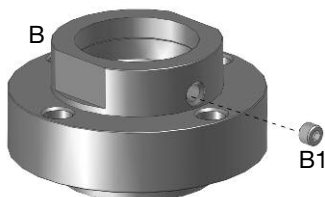

B

B1

Vous trouverez une vue d'ensemble des interlocuteurs dans le monde entier sur www.oventrop.com.