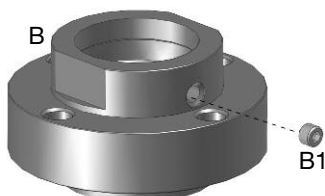

Eine Übersicht der weltweiten Ansprechpartner
finden Sie unter www.oventrop.de.

Technische Änderungen vorbehalten.
115802083 10/2016

Adapter set suitable for the following valves:
"Cocon QTR", "Cocon QFC", "Cocon QGC"
DN 40-100