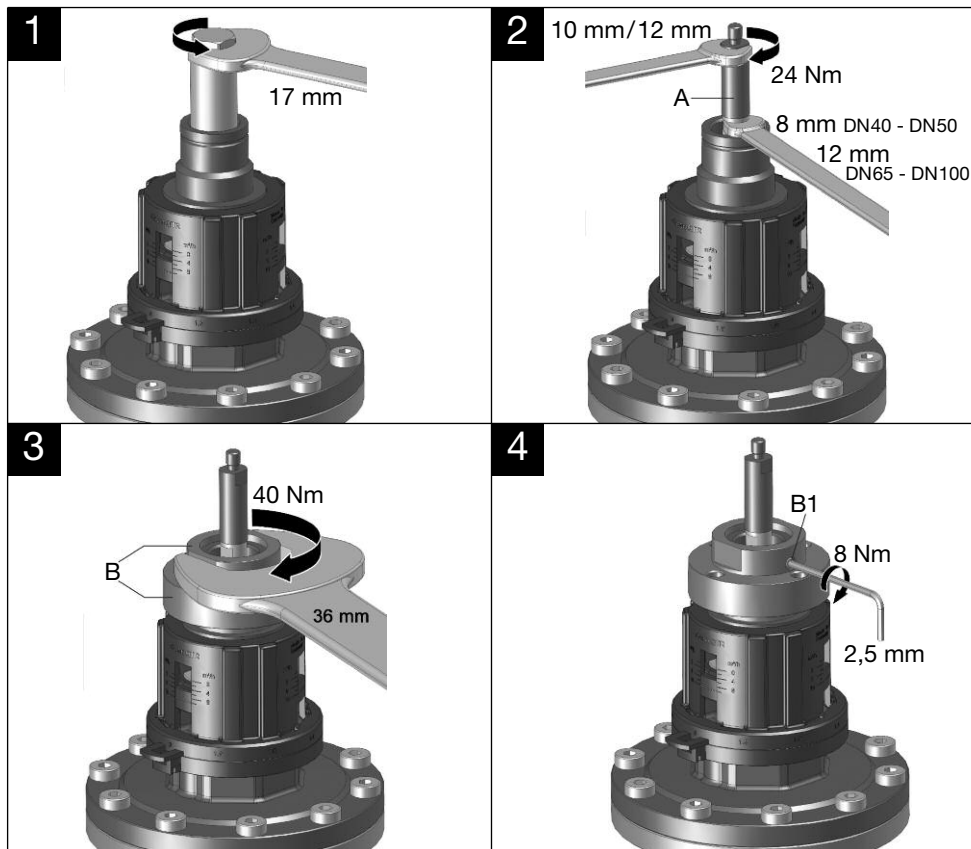

Eine Übersicht der weltweiten Ansprechpartner
finden Sie unter www.oventrop.de.

Technische Änderungen vorbehalten.
115802083 10/2016

Adapter set suitable for the following valves:
"Cocon QTR", "Cocon QFC", "Cocon QGC"
DN 40-100

For an overview of our global presence visit
www.oventrop.com.

oventrop Robinetterie «haut de gamme» + Systèmes

FR

Jeu d'adaptateurs

Notice d'installation et d'utilisation pour les professionnels

Jeu d'adaptateurs pour les robinets suivants:
«Cocon QTR», «Cocon QFC», «Cocon QGC»
DN 40-100

A

B

B1

Vous trouverez une vue d'ensemble des interlocuteurs dans le monde entier sur www.oventrop.com.

Adapter-Set geschikt voor de volgende kleppen:
 "Cocon QTR", "Cocon QFC", "Cocon QGC"
 DN 40-100

Een overzicht van alle contactpersonen wereldwijd vindt u op www.oventrop.com.

Set adattatore adatto per le seguenti valvole:
"Cocon QTR", "Cocon QFC", "Cocon QGC"
DN 40-100

Per ulteriori informazioni sulla ns. organizzazione commerciale nel mondo potete consultare il ns sito www.oventrop.com.