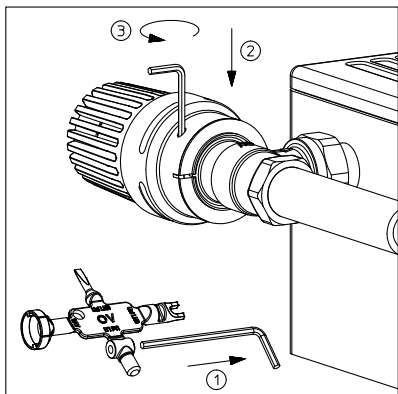

Montage/Demontage Thermostat „Uni LHB”
Installation/removal thermostat “Uni LHB”
Montage/démontage thermostat «Uni LHB»