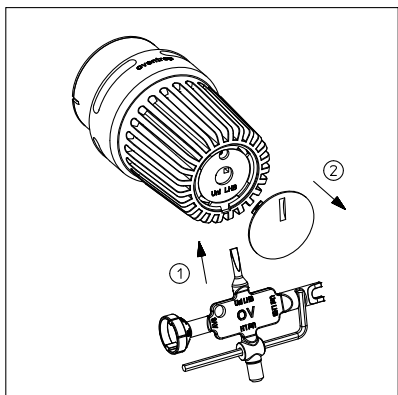

oventrop

Premium Armaturen + Systeme
Valves, controls + systems
Robinetterie «haut
de gamme» + Systèmes

D
GB
F

Funktion Universalwerkzeug
Function universal tool
Fonctionnement outil universel

Demontage der Abdeckscheibe Thermostat „Uni LHB”
Removal of the cover disc thermostat “Uni LHB”
Démontage du capot thermostat «Uni LHB»