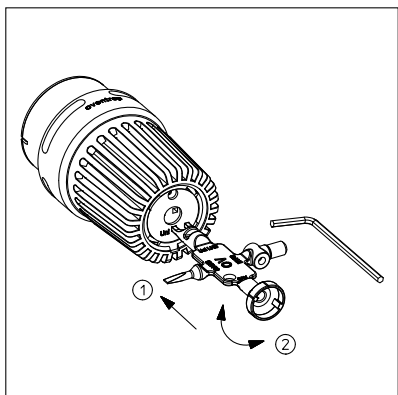

oventrop

Premium Armaturen + Systeme
Valves, controls + systems
Robinetterie «haut
de gamme» + Systèmes

D
GB
F

Funktion Universalwerkzeug
Function universal tool
Fonctionnement outil universel

Demontage der Abdeckscheibe Thermostat „Uni LHB”
Removal of the cover disc thermostat “Uni LHB”
Démontage du capot thermostat «Uni LHB»