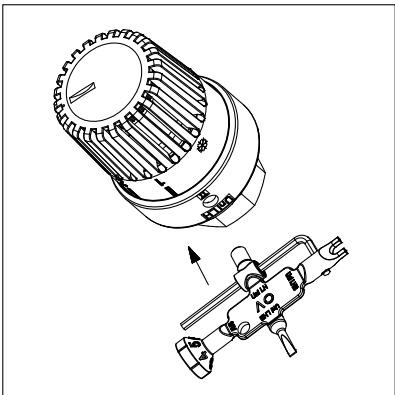

oventrop

Premium Armaturen + Systeme
Valves, controls + systems
Robinetterie «haut
de gamme» + Systèmes

D
GB
F

Funktion Universalwerkzeug
Function universal tool
Fonctionnement outil universel

Demontage der Abdeckscheibe Thermostat „Uni LHB”
Removal of the cover disc thermostat “Uni LHB”
Démontage du capot thermostat «Uni LHB»

Demontage Handgriff Thermostat „Uni LH”
Removal handgrip thermostat “Uni LH”
Démontage poignée manuelle thermostat «Uni LH»

Voreinstellung Ventile „Baureihe AV6” / Ventileinsätze „GH”
Presetting valves “Series AV6” / Valve inserts “GH”
Préréglage robinets «Série AV6» / Mécanismes «GH»