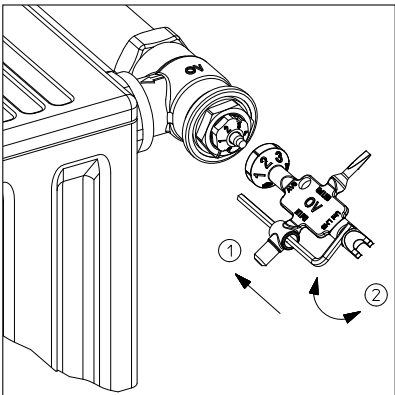

Voreinstellung Ventile „Baureihe AV6” / Ventileinsätze „GH”
Presetting valves “Series AV6” / Valve inserts “GH”
Préréglage robinets «Série AV6» / Mécanismes «GH»

Weitere Informationen siehe Bedienungsanleitungen der betreffenden Produkte.

For further information please refer to the installation instructions of the concerned products.

Merci de consulter les instructions de montage des produits concernés pour des informations complémentaires.

Eine Übersicht der weltweiten Ansprechpartner finden Sie unter www.oventrop.de.

For an overview of our global presence visit www.oventrop.com.

Vous trouverez une vue d'ensemble des interlocuteurs dans le monde entier sur www.oventrop.com.

OVENTROP GmbH & Co. KG
Paul-Oventrop-Str. 1
D-59939 Olsberg
Telefon +49 (0) 2962 82-0
Telefax +49 (0) 2962 82-400
E-Mail mail@oventrop.de
Internet www.oventrop.com