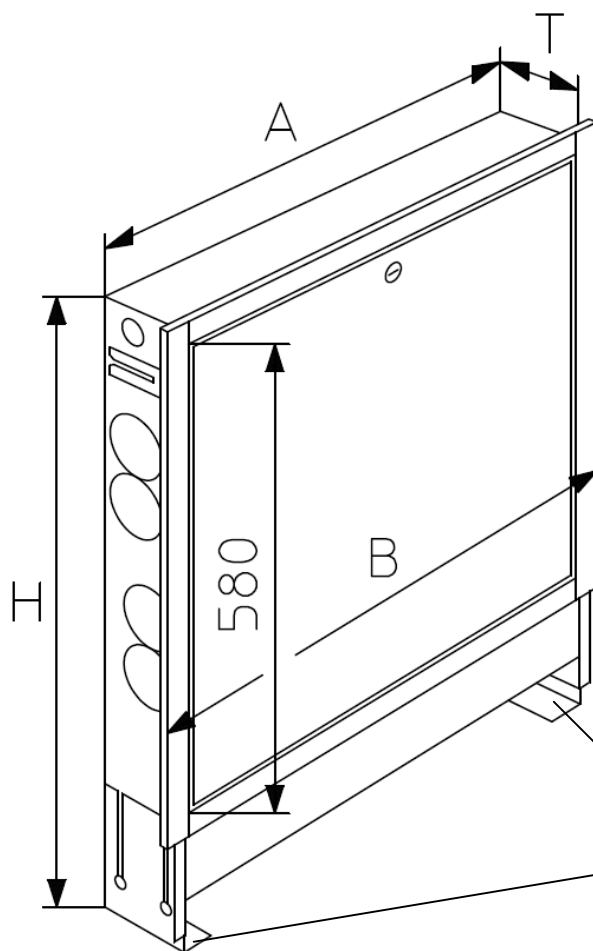

Einbauschränk für Verteiler
 Cabinet for distributors/collectors
 Coffret pour distributeurs/collecteurs
 Встроенный монтажный шкаф для гребенки

Montageanleitung
 Installation instructions
 Instructions de montage
 Инструкция по монтажу

Art. Nr.	A	B	H	T
140 11 51	560 mm	610 mm	760 - 885 mm	115 - 180 mm
140 11 52	700 mm	750 mm	760 - 885 mm	115 - 180 mm
140 11 53	900 mm	950 mm	760 - 885 mm	115 - 180 mm
140 11 54	1200 mm	1250 mm	760 - 885 mm	115 - 180 mm

Ausziehbare FüÙe mit Höhenmarkierung zur Einstellung der Fußbodenaufbauhöhen (100 - 180 mm).
 Extendible feet with height marking for adjustment of the floor construction height (100 - 180 mm).
 Pieds extensibles avec marquage de la hauteur pour l'ajustage de la hauteur du plancher (100 - 180 mm).
 Выдвижные ножки с возможностью регулировки по высоте над поверхностью пола (100 - 180мм).