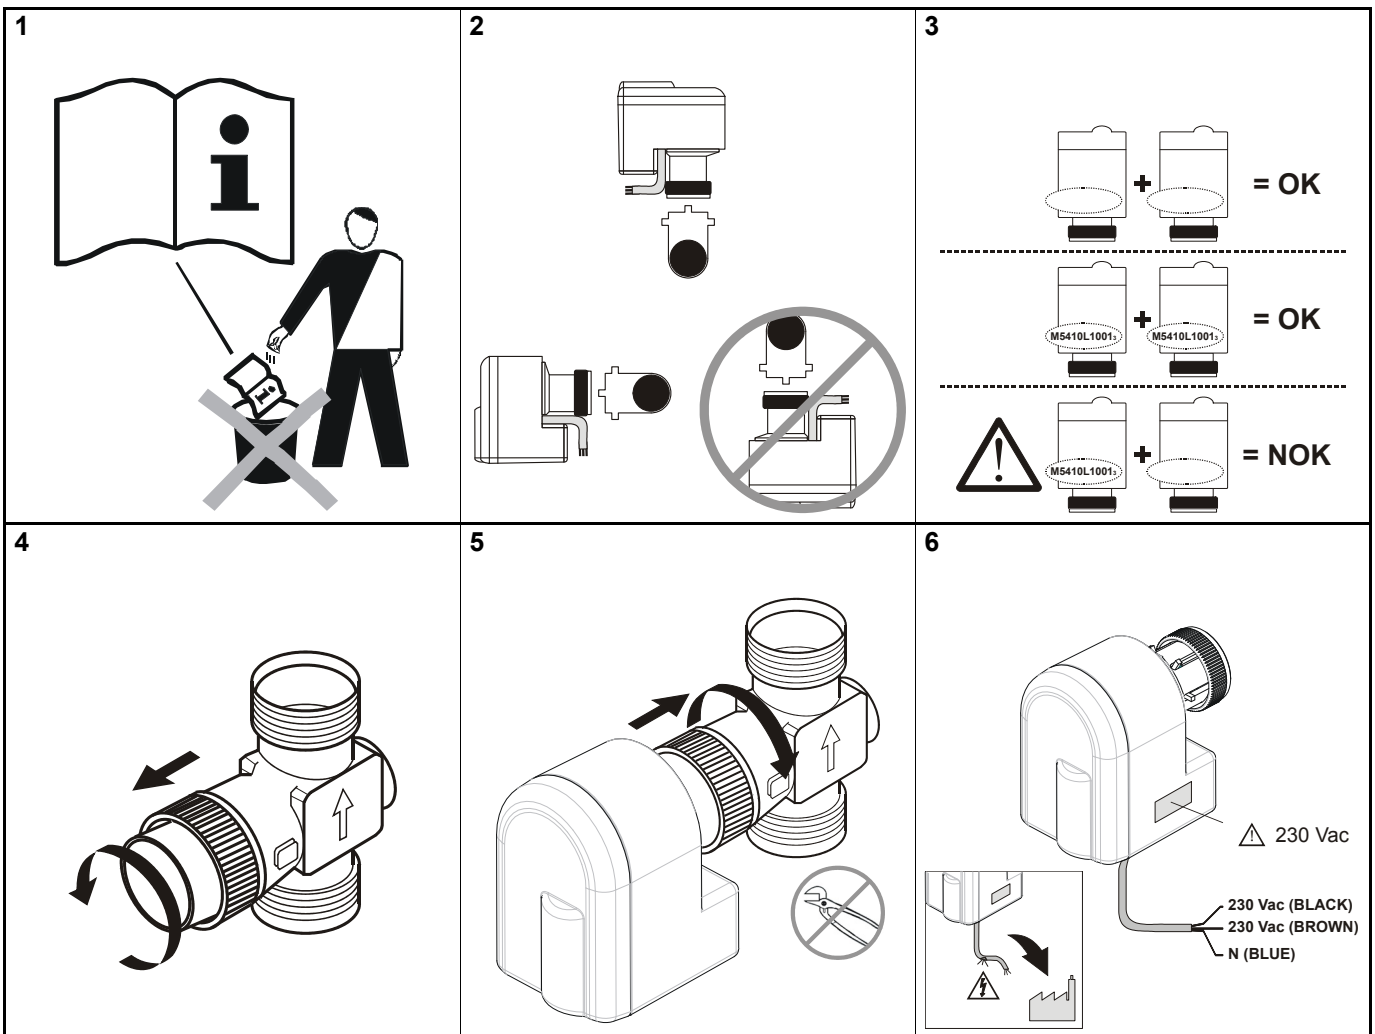

Aktor M 2P

Montageanleitung

Installation instructions

Notice de montage

Montage-handleiding

Istruzioni d'uso

Instrucciones de montaje

Monteringsanvisning

Instrukcja montażu

Montážní návod

Szerelési útmutató

Руководство по монтажу

安裝指導