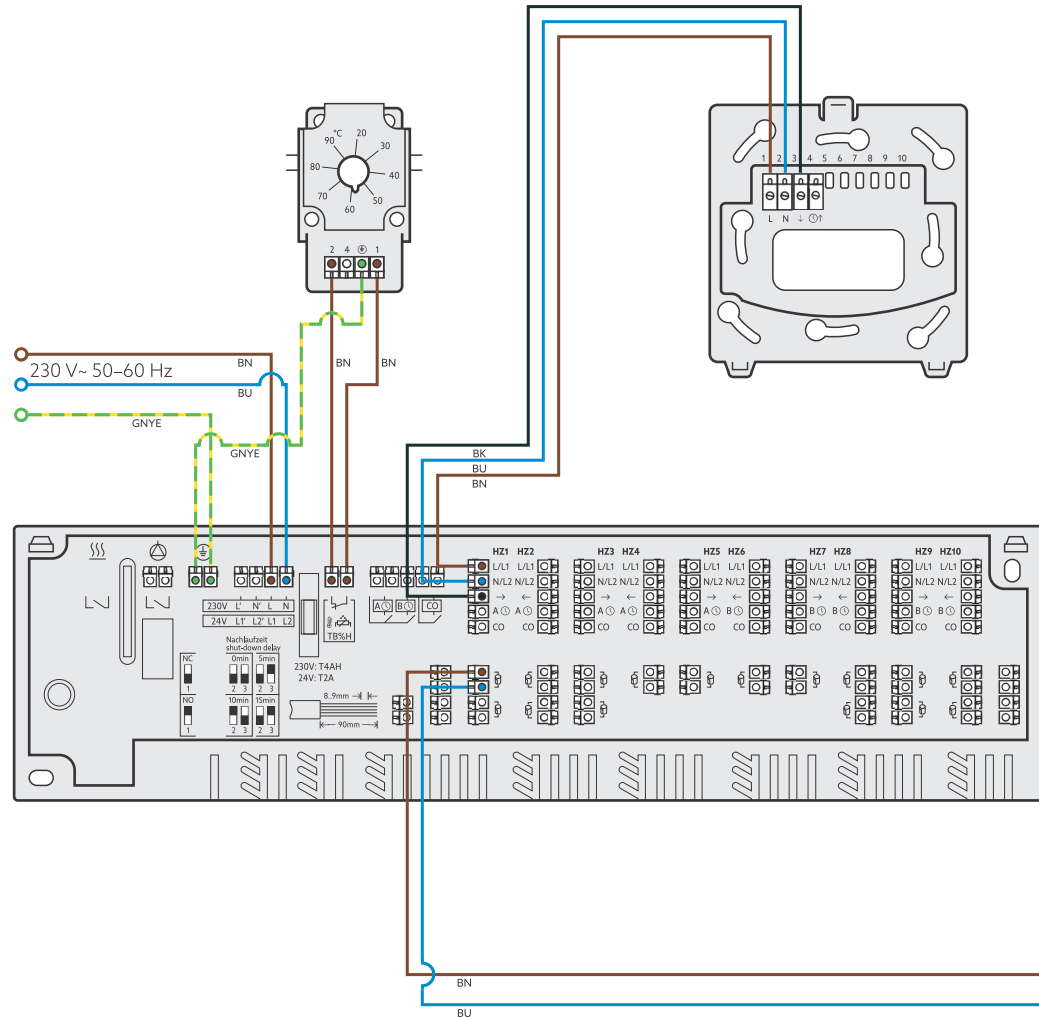

ClimaCon F 90 230 V (1155009)

nur Heizen, mit Anschlussleiste
heating only, with connecting block

Schema zum elektrischen Anschluss
Diagram for the electrical connection
ClimaCon F

Art.-Nr./ID Art. No.-ID Projekt Project
1155009-02 ovt22025

Stand Revision Maßstab Scale
26.10.2022 -

Farben Colors
IEC 60757

- **BK** Schwarz Black
- **BN** Braun Brown
- **BU** Blau Blue
- **GN** Grün Green
- **GY** Grau Grey
- **PK** Rosa Pink
- **RD** Rot Red
- **VI** Violett Violet
- **YE** Gelb Yellow
- **GNYE** Grün-Gelb Green-Yellow

Sicherheitstemperaturwächter 1344-583 **ClimaCon F 90** 230 V 1155009
Safety temperature monitor