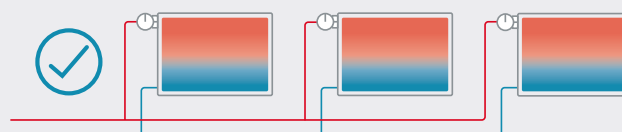

Geoptimaliseerde prestatie van een verwarmingsinstallatie *met waterzijdige inregeling*