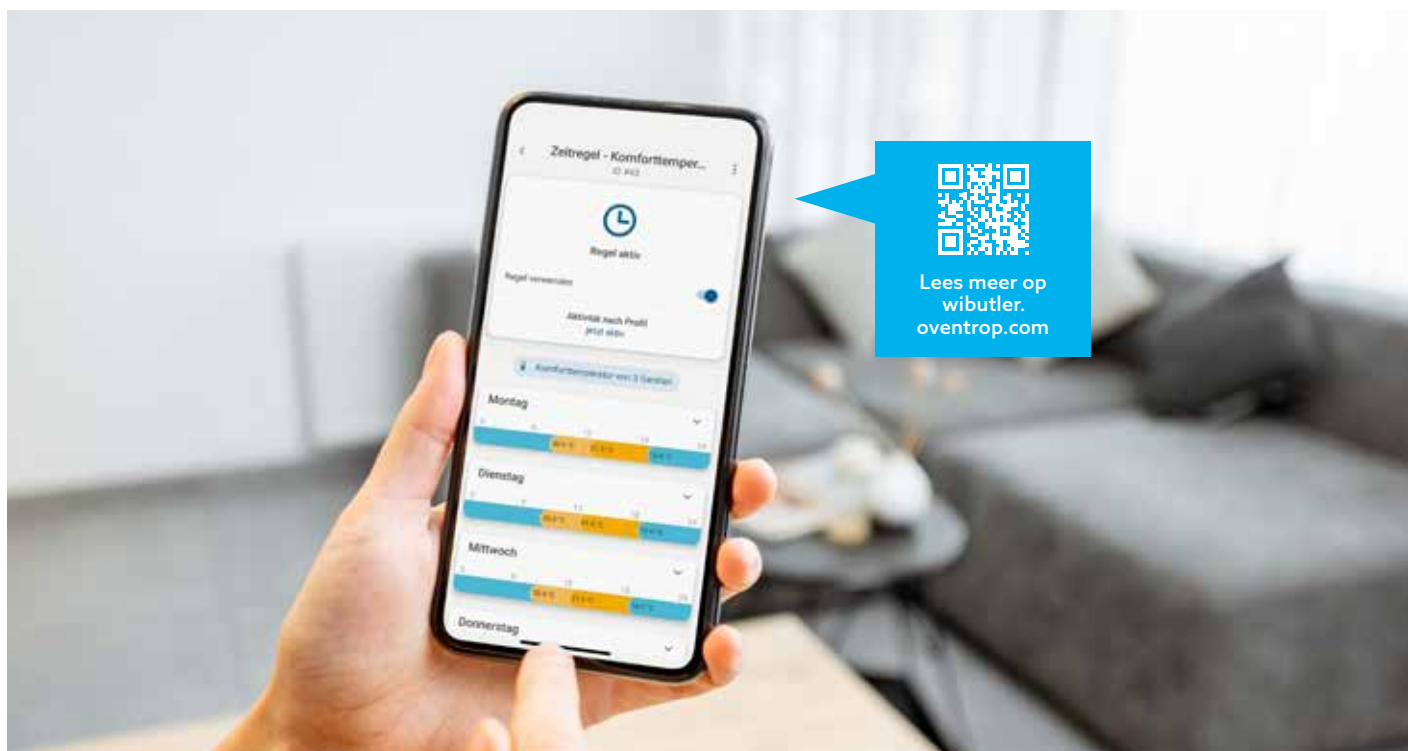

Voor gebruik met Google Home heeft u geen speciale Google Home hardware nodig, maar alleen de **gratis Google Home app** die u met uw wibutler koppelt. Of gebruikt u liever Siri van Apple? Installeer dan ook de **Google Assistant** app om de twee diensten met elkaar te koppelen. Klaar!

INNOVATIEVE GEOFENCING

Als u van huis weggaat worden de thermostaten **automatisch lager gezet** om onnodig energieverbruik te voorkomen.

HANDIGE SPRAAKBESTURING

Stel de ruimtetemperatuur **vanaf uw luie stoel** in, zeg bijvoorbeeld: "Google, zet mijn verwarming op 20 graden."