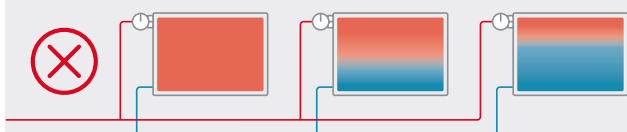

Bespaart tot 15% verwarmingskosten: waterzijdige inregeling voor uw Smart Home

WAT IS WATERZIJDIGE INREGELING?

Waterzijdige inregeling *maakt uw verwarming efficiënter*. Met waterzijdig inregelen wordt het water optimaal over het hele systeem verdeeld. De druk en de waterstroom worden geregeld en alle componenten zoals radiatoren, thermostatische afsluiters, strangafsluiters, pompen en leidingen worden op elkaar afgestemd en uitgebalanceerd. Dat leidt tot een *perfect ingeregelde installatie*: alle radiatoren en andere verbruikers krijgen voldoende heet water en de prestaties van de installatie schommelen niet.

Onze toonaangevende oplossingen voor waterzijdige inregeling verzekeren dat de warmte gelijkmatig wordt verdeeld. *Zo bespaart u al gauw tot 15% verwarmings-energie en -kosten*. Waterzijdig inregelen is *efficiënt* en *goed voor het milieu* en is in sommige gevallen *verplicht*.

WATERZIJDIGE INREGELING MET Q-TECH AFSLUITERS EN OVBALANCE HOME

De waterzijdige inregeling wordt verzorgd door de Q-Tech afsluiters. Samen met de draadloze aandrijving *mote 420* regelen en begrenzen de Q-Tech afsluiters de waterstroom automatisch binnen het ingestelde bereik. De vereiste *OVbalance Home* software is *geïntegreerd in het wibutler basisstation* en helpt u met de waterzijdige inregeling.

WATERZIJDIGE INREGELING IN HET KORT

Prestatieschommelingen in een verwarmingsinstallatie *zonder waterzijdige inregeling*