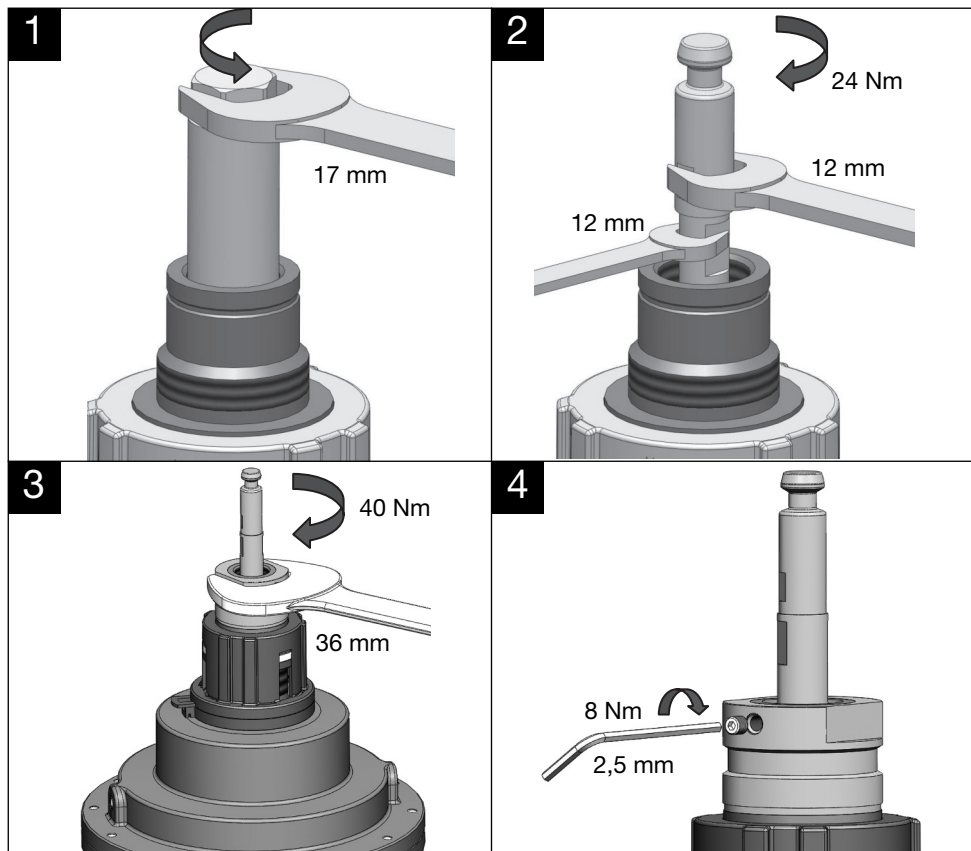

Eine Übersicht der weltweiten Ansprechpartner finden Sie unter www.oventrop.de.

Adapter set suitable for the following valves:
 "Cocon QFC/QGC" DN 125 – DN 200

For an overview of our global presence visit www.oventrop.com.

Subject to technical modifications without notice.

115803083 11/2016

oventrop Robinetterie «haut de gamme» + Systèmes

FR

Jeu d'adaptateurs

Notice d'installation et d'utilisation pour les professionnels

Jeu d'adaptateurs pour les robinets suivants:
«Cocon QFC/QGC» DN 125 - DN 200

Vous trouverez une vue d'ensemble des interlocuteurs dans le monde entier sur www.oventrop.com.

Set adattatore adatto per le seguenti valvole:
 “Cocon QFC/QGC” DN 125 – DN 200

Per ulteriori informazioni sulla ns. organizzazione commerciale nel mondo potete consultare il ns sito www.oventrop.com.

Juego de adaptadores adecuado para las siguientes válvulas:
"Cocon QFC/QGC", DN 125 – DN 200

Para una visión general de nuestra presencia en el mundo visite www.oventrop.com.

Адаптер подходит для вентилей:
„Cocon QFC/QGC“ DN 125 – DN 200