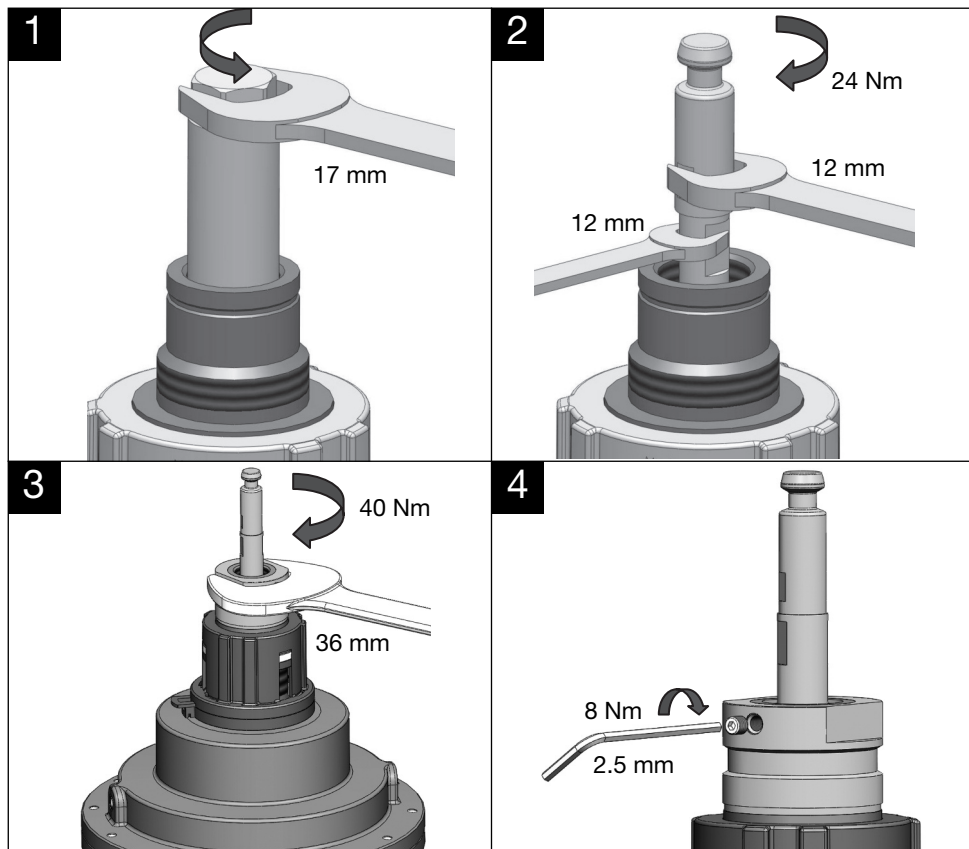

Adapter-Set passend für folgende Ventile:
„Cocon QFC/QGC“ DN 125 – DN 200

OVENTROP GmbH & Co. KG
Paul-Oventrop-Straße 1
D-59939 Olsberg
Telefon +49 (0)29 62 82-0
Telefax +49 (0)29 62 82-400
E-Mail mail@oventrop.de
Internet www.oventrop.com

Eine Übersicht der weltweiten Ansprechpartner finden Sie unter www.oventrop.de.

Adapter set suitable for the following valves:
 "Cocon QFC/QGC" DN 125 – DN 200

For an overview of our global presence visit www.oventrop.com.

Subject to technical modifications without notice.

115803083 11/2016

oventrop Robinetterie «haut de gamme» + Systèmes

FR

Jeu d'adaptateurs

Notice d'installation et d'utilisation pour les professionnels

Jeu d'adaptateurs pour les robinets suivants:
«Cocon QFC/QGC» DN 125 - DN 200

Vous trouverez une vue d'ensemble des interlocuteurs dans le monde entier sur www.oventrop.com.

Set adattatore adatto per le seguenti valvole:
 “Cocon QFC/QGC” DN 125 – DN 200

Per ulteriori informazioni sulla ns. organizzazione commerciale nel mondo potete consultare il ns sito www.oventrop.com.