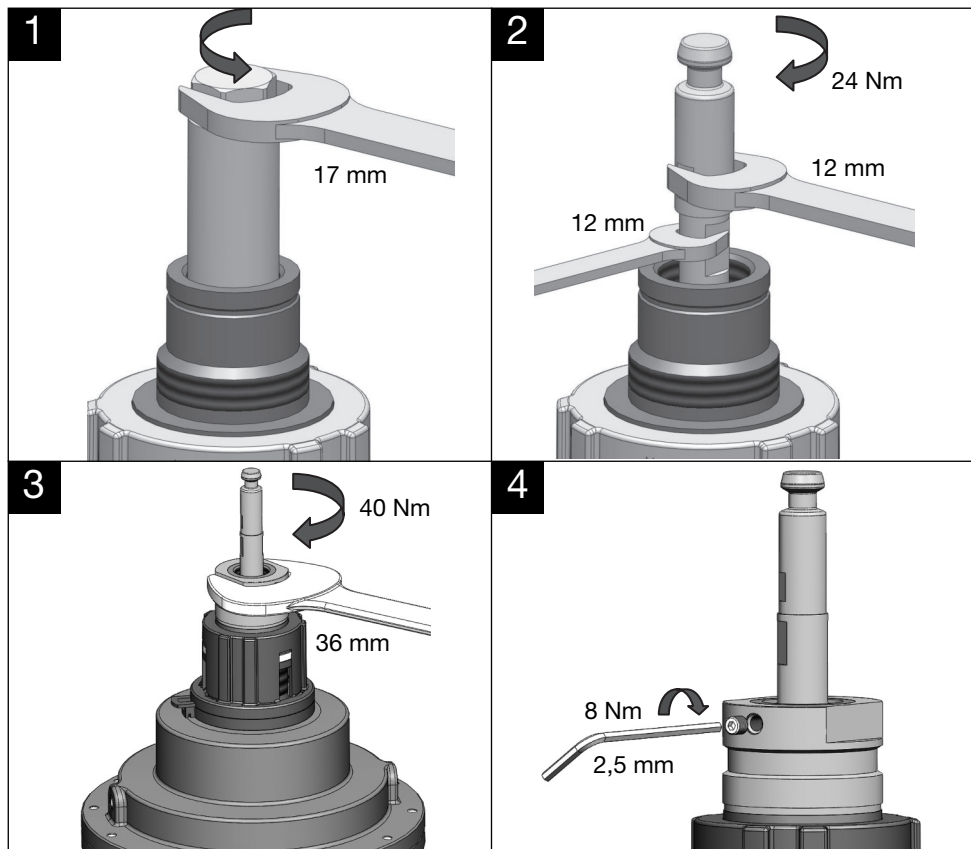

Eine Übersicht der weltweiten Ansprechpartner finden Sie unter www.oventrop.de.

Adapter set suitable for the following valves:
 "Cocon QFC/QGC" DN 125 – DN 200

For an overview of our global presence visit www.oventrop.com.

Subject to technical modifications without notice.

115803083 11/2016

oventrop Robinetterie «haut de gamme» + Systèmes

FR

Jeu d'adaptateurs

Notice d'installation et d'utilisation pour les professionnels

Jeu d'adaptateurs pour les robinets suivants:
«Cocon QFC/QGC» DN 125 - DN 200

Vous trouverez une vue d'ensemble des interlocuteurs dans le monde entier sur www.oventrop.com.

Set adattatore adatto per le seguenti valvole:
 “Cocon QFC/QGC” DN 125 – DN 200

Per ulteriori informazioni sulla ns. organizzazione commerciale nel mondo potete consultare il ns sito www.oventrop.com.

Juego de adaptadores adecuado para las siguientes válvulas:
"Cocon QFC/QGC", DN 125 – DN 200

Para una visión general de nuestra presencia en el mundo visite www.oventrop.com.

Адаптер подходит для вентилей:
„Cocon QFC/QGC“ DN 125 – DN 200