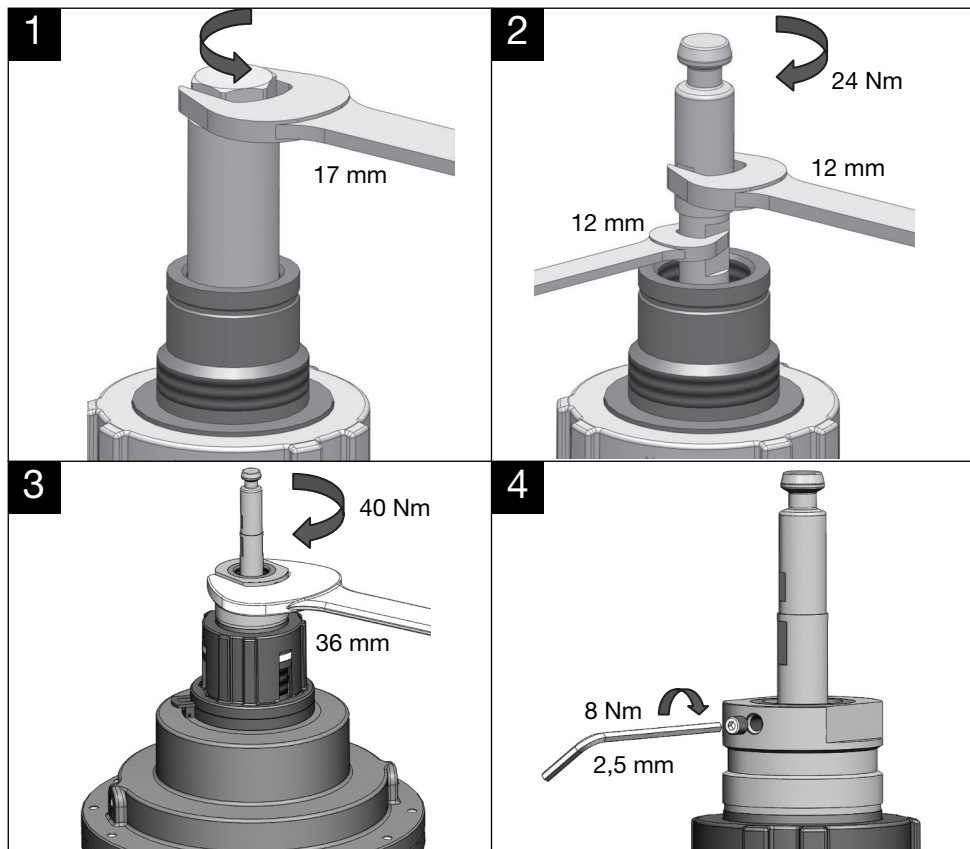

Eine Übersicht der weltweiten Ansprechpartner finden Sie unter www.oventrop.de.

Adapter set suitable for the following valves:
 "Cocon QFC/QGC" DN 125 – DN 200

For an overview of our global presence visit www.oventrop.com.

Subject to technical modifications without notice.

115803083 11/2016

oventrop Robinetterie «haut de gamme» + Systèmes

FR

Jeu d'adaptateurs

Notice d'installation et d'utilisation pour les professionnels

Jeu d'adaptateurs pour les robinets suivants:
«Cocon QFC/QGC» DN 125 - DN 200

Vous trouverez une vue d'ensemble des interlocuteurs dans le monde entier sur www.oventrop.com.

Set adattatore adatto per le seguenti valvole:
 “Cocon QFC/QGC” DN 125 – DN 200

Per ulteriori informazioni sulla ns. organizzazione commerciale nel mondo potete consultare il ns sito www.oventrop.com.

Juego de adaptadores adecuado para las siguientes válvulas:
"Cocon QFC/QGC", DN 125 – DN 200

Para una visión general de nuestra presencia en el mundo visite www.oventrop.com.

Адаптер подходит для вентилей:
„Cocon QFC/QGC“ DN 125 – DN 200