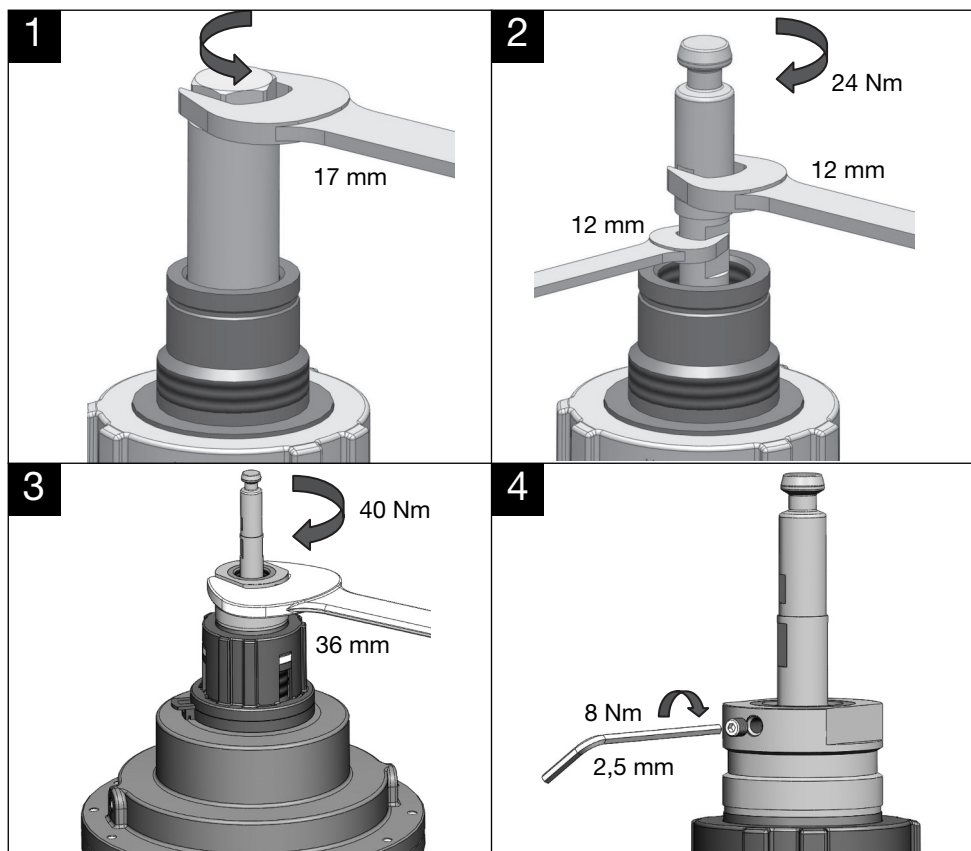

Juego de adaptadores adecuado para las siguientes válvulas:
"Cocon QFC/QGC", DN 125 – DN 200

Para una visión general de nuestra presencia en el mundo visite www.oventrop.com.

Адаптер подходит для вентилей:
„Cocon QFC/QGC“ DN 125 – DN 200

Адреса контактов по всему миру размещены на сайте www.oventrop.com.

ZH

转换连接装置

专业安装操作指南

转换装置适合以下产品:

“Cocon QFC/QGC” DN 125 - DN 200

详细信息请登陆我们的网站 www.oventrop.com.

欧文托普公司保留对产品变更的权利, 恕不事先通知。