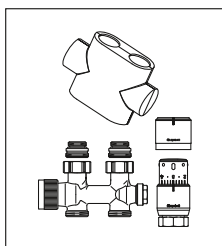

Aanwijzing

Aansluitsets voor badkamerradiatoren (radiatoren 1/2" bi. dr.), bestaande uit:

Set 1

Set 1 Recht model **118 41 83**
Uitvoering: wit
 „Multiblock T”, aansluitappendage met voorinstelling,
 „Multiblock T/TF”
 2-pijpsappendage**
 Design afdekkap: wit
 „Uni SH”
 Thermostaat met vloeistofsensor
 Schroefdraadaansluiting M 30 x 1,5
 Uitvoering: wit
 Design afdekkap: „SH-Cap” wit

Set 2

Set 2 Haaks model **118 41 84**
Uitvoering: wit
 „Multiblock T”, als set 1
 Design afdekkap: wit
 „Uni SH”, als set 1
 Design afdekkap: „SH-Cap” wit

Set 3

Set 3 Recht model **118 42 83**
Uitvoering: verchromd
 „Multiblock T”, als set 1
 Design afdekkap: verchromd
 „Uni SH”, als set 1
 Design afdekkap: „SH-Cap” verchromd

Set 4

Set 4 Haaks model **118 42 84**
Uitvoering: verchromd
 „Multiblock T”, als set 2
 Design afdekkap: verchromd
 „Uni SH”, als set 1
 Design afdekkap: „SH-Cap” verchromd

Set 5

Set 5 Aanvoer/retouraanluiting **118 41 35**
Draaibaar
Uitvoering: wit
 „Multiblock TF”
 Aansluitappendage met voorinstelling
 1-pijps- en 2-pijpsappendage
 Design afdekkap : wit
 „Uni SH”, als set 1
 Design afdekkap: „SH-Cap” wit

Set 6

Set 6 Aanvoer/retouraanluiting **118 42 35**
Draaibaar
Uitvoering: verchromd
 „Multiblock TF”, als set 5
 Design afdekkap: verchromd
 „Uni SH”, als set 1
 Design afdekkap: „SH-Cap”verchromd

Voor de aansluiting aan moderne woning- en badkamerradiatoren (50 mm hartafstand) biedt Oventrop met de combinatie uit de thermostaat „Uni SH”, de aansluitappendage „Multiblock T/TF” en de opschuifbare afdekkappen de optimale, technische en evenwichtige oplossing. De thermostaat „Uni SH” kan ook met de afsluiters van „Reeks E” worden gecombineerd (zie catalogus pagina 1.28). De fraai gevormde afdekkappen van de thermostaat en van de aansluitappendages in de kleuren wit of chroom verschaffen een harmonische overgang naar de radiator.