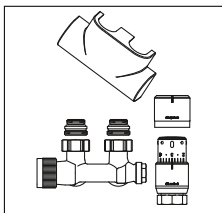

Aanwijzing

Aansluitsets voor badkamerradiatoren (radiatoren 1/2" bi. dr.), bestaande uit:

Set 1

Set 1 Recht model **118 41 83**
Uitvoering: wit
 „Multiblock T”, aansluitappendage met voorinstelling,
 „Multiblock T/TF”
 2-pijpsappendage**
 Design afdekkap: wit
 „Uni SH”
 Thermostaat met vloeistofsensor
 Schroefdraadaansluiting M 30 x 1,5
 Uitvoering: wit
 Design afdekkap: „SH-Cap” wit

Set 2

Set 2 Haaks model **118 41 84**
Uitvoering: wit
 „Multiblock T”, als set 1
 Design afdekkap: wit
 „Uni SH”, als set 1
 Design afdekkap: „SH-Cap” wit

Set 3

Set 3 Recht model **118 42 83**
Uitvoering: verchromd
 „Multiblock T”, als set 1
 Design afdekkap: verchromd
 „Uni SH”, als set 1
 Design afdekkap: „SH-Cap” verchromd