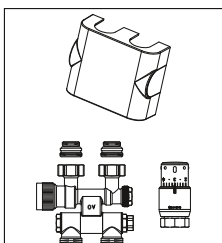

Aanwijzing

Aansluitsets voor badkamerradiatoren (radiatoren 1/2" bi. dr.), bestaande uit:

Set 1

Set 1 Recht model **118 41 83**
Uitvoering: wit
 „Multiblock T”, aansluitappendage met voorinstelling,
 „Multiblock T/TF”
 2-pijpsappendage**
 Design afdekkap: wit
 „Uni SH”
 Thermostaat met vloeistofsensor
 Schroefdraadaansluiting M 30 x 1,5
 Uitvoering: wit
 Design afdekkap: „SH-Cap” wit

Set 2

Set 2 Haaks model **118 41 84**
Uitvoering: wit
 „Multiblock T”, als set 1
 Design afdekkap: wit
 „Uni SH”, als set 1
 Design afdekkap: „SH-Cap” wit

Set 3

Set 3 Recht model **118 42 83**
Uitvoering: verchromd
 „Multiblock T”, als set 1
 Design afdekkap: verchromd
 „Uni SH”, als set 1
 Design afdekkap: „SH-Cap” verchromd

Set 4

Set 4 Haaks model **118 42 84**
Uitvoering: verchromd
 „Multiblock T”, als set 2
 Design afdekkap: verchromd
 „Uni SH”, als set 1
 Design afdekkap: „SH-Cap” verchromd

Set 5

Set 5 Aanvoer/retouraanluiting **118 41 35**
Draaibaar
Uitvoering: wit
 „Multiblock TF”
 Aansluitappendage met voorinstelling
 1-pijps- en 2-pijpsappendage
 Design afdekkap : wit
 „Uni SH”, als set 1
 Design afdekkap: „SH-Cap” wit

Set 6

Set 6 Aanvoer/retouraanluiting **118 42 35**
Draaibaar
Uitvoering: verchromd
 „Multiblock TF”, als set 5
 Design afdekkap: verchromd
 „Uni SH”, als set 1
 Design afdekkap: „SH-Cap”verchromd

Voor de aansluiting aan moderne woning- en badkamerradiatoren (50 mm hartafstand) biedt Oventrop met de combinatie uit de thermostaat „Uni SH”, de aansluitappendage „Multiblock T/TF” en de opschuifbare afdekkappen de optimale, technische en evenwichtige oplossing. De thermostaat „Uni SH” kan ook met de afsluiters van „Reeks E” worden gecombineerd (zie catalogus pagina 1.28). De fraai gevormde afdekkappen van de thermostaat en van de aansluitappendages in de kleuren wit of chroom verschaffen een harmonische overgang naar de radiator.