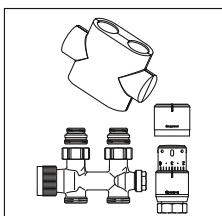

Aanwijzing

Aansluitsets voor badkamerradiatoren (radiatoren 1/2" bi. dr.), bestaande uit:

Set 1

Set 1 Recht model **118 41 83**
Uitvoering: wit
 „Multiblock T”, aansluitappendage met voorinstelling,
 „Multiblock T/TF”
 2-pijpsappendage**
 Design afdekkap: wit
 „Uni SH”
 Thermostaat met vloeistofsensor
 Schroefdraadaansluiting M 30 x 1,5
 Uitvoering: wit
 Design afdekkap: „SH-Cap” wit

Set 2

Set 2 Haaks model **118 41 84**
Uitvoering: wit
 „Multiblock T”, als set 1
 Design afdekkap: wit
 „Uni SH”, als set 1
 Design afdekkap: „SH-Cap” wit

Set 3

Set 3 Recht model **118 42 83**
Uitvoering: verchromd
 „Multiblock T”, als set 1
 Design afdekkap: verchromd
 „Uni SH”, als set 1
 Design afdekkap: „SH-Cap” verchromd

Set 4

Set 4 Haaks model **118 42 84**
Uitvoering: verchromd
 „Multiblock T”, als set 2
 Design afdekkap: verchromd
 „Uni SH”, als set 1
 Design afdekkap: „SH-Cap” verchromd

Set 5

Set 5 Aanvoer/retouraanluiting **118 41 35**
Draaibaar
Uitvoering: wit
 „Multiblock TF”
 Aansluitappendage met voorinstelling
 1-pijps- en 2-pijpsappendage
 Design afdekkap : wit
 „Uni SH”, als set 1
 Design afdekkap: „SH-Cap” wit

Set 6

Set 6 Aanvoer/retouraanluiting **118 42 35**
Draaibaar
Uitvoering: verchromd
 „Multiblock TF”, als set 5
 Design afdekkap: verchromd
 „Uni SH”, als set 1
 Design afdekkap: „SH-Cap”verchromd

Voor de aansluiting aan moderne woning- en badkamerradiatoren (50 mm hartafstand) biedt Oventrop met de combinatie uit de thermostaat „Uni SH”, de aansluitappendage „Multiblock T/TF” en de opschuifbare afdekkappen de optimale, technische en evenwichtige oplossing. De thermostaat „Uni SH” kan ook met de afsluiters van „Reeks E” worden gecombineerd (zie catalogus pagina 1.28). De fraai gevormde afdekkappen van de thermostaat en van de aansluitappendages in de kleuren wit of chroom verschaffen een harmonische overgang naar de radiator.