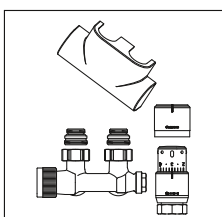

Aanwijzing

Aansluitsets voor badkamerradiatoren (radiatoren 1/2" bi. dr.), bestaande uit:

Set 1

Set 1 Recht model **118 41 83**
Uitvoering: wit
 „Multiblock T”, aansluitappendage met voorinstelling,
 „Multiblock T/TF”
 2-pijpsappendage**
 Design afdekkap: wit
 „Uni SH”
 Thermostaat met vloeistofsensor
 Schroefdraadaansluiting M 30 x 1,5
 Uitvoering: wit
 Design afdekkap: „SH-Cap” wit