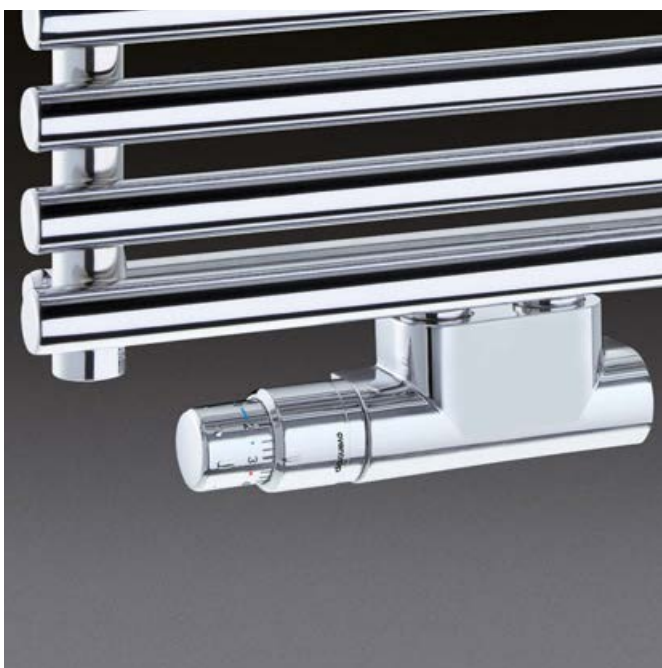

oventrop

Premium appendages + systemen

Innovatie + Kwaliteit

Thermostaat „Uni SH”, afsluiter „Reeks E” en „Multiblock T/TF” voor moderne woning- en badkamerradiatoren

Productoverzicht

Prijzen „Uni SH”

„Design Plus”, ISH, Frankfurt

„Design Plus”, light+building, Frankfurt

Genomineerd voor designprijs Bondsrepubliek Duitsland

Internationale designprijs Baden-Württemberg

Good Design Award, Japan

MADE IN
GERMANY

DESIGN PLUS