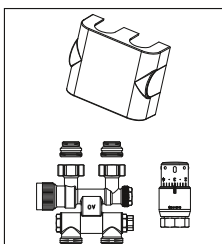

Aanwijzing

Aansluitsets voor badkamerradiatoren (radiatoren 1/2" bi. dr.), bestaande uit:

Set 1

Set 1 Recht model **118 41 83**
Uitvoering: wit
 „Multiblock T”, aansluitappendage met voorinstelling,
 „Multiblock T/TF”
 2-pijpsappendage**
 Design afdekkap: wit
 „Uni SH”
 Thermostaat met vloeistofsensor
 Schroefdraadaansluiting M 30 x 1,5
 Uitvoering: wit
 Design afdekkap: „SH-Cap” wit

Set 2

Set 2 Haaks model **118 41 84**
Uitvoering: wit
 „Multiblock T”, als set 1
 Design afdekkap: wit
 „Uni SH”, als set 1
 Design afdekkap: „SH-Cap” wit

Set 3

Set 3 Recht model **118 42 83**
Uitvoering: verchromd
 „Multiblock T”, als set 1
 Design afdekkap: verchromd
 „Uni SH”, als set 1
 Design afdekkap: „SH-Cap” verchromd

Set 4

Set 4 Haaks model **118 42 84**
Uitvoering: verchromd
 „Multiblock T”, als set 2
 Design afdekkap: verchromd
 „Uni SH”, als set 1
 Design afdekkap: „SH-Cap” verchromd

Set 5

Set 5 Aanvoer/retouraanluiting **118 41 35**
Draaibaar
Uitvoering: wit
 „Multiblock TF”
 Aansluitappendage met voorinstelling
 1-pijps- en 2-pijpsappendage
 Design afdekkap : wit
 „Uni SH”, als set 1
 Design afdekkap: „SH-Cap” wit

Set 6

Set 6 Aanvoer/retouraanluiting **118 42 35**
Draaibaar
Uitvoering: verchromd
 „Multiblock TF”, als set 5
 Design afdekkap: verchromd
 „Uni SH”, als set 1
 Design afdekkap: „SH-Cap”verchromd

Voor de aansluiting aan moderne woning- en badkamerradiatoren (50 mm hartafstand) biedt Oventrop met de combinatie uit de thermostaat „Uni SH”, de aansluitappendage „Multiblock T/TF” en de opschuifbare afdekkappen de optimale, technische en evenwichtige oplossing. De thermostaat „Uni SH” kan ook met de afsluiters van „Reeks E” worden gecombineerd (zie catalogus pagina 1.28). De fraai gevormde afdekkappen van de thermostaat en van de aansluitappendages in de kleuren wit of chroom verschaffen een harmonische overgang naar de radiator.