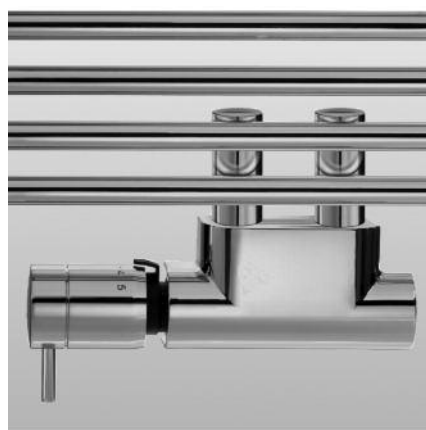

OVENTROP Sp. z o.o.
Bronisze ul. Świerkowa 1B
05-850 Ożarów Mazowiecki
tel. 22 722 96 42
fax 22 722 96 41
www.oventrop.pl
e-mail: info@oventrop.pl

Grupa produktowa 1
Wydanie 09/2014